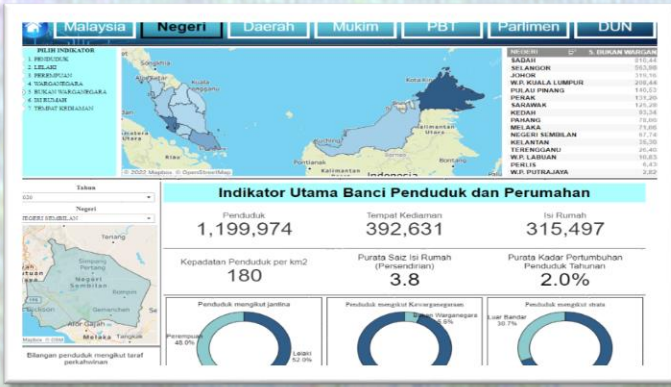

PORTAL DAN DASHBOARD DOSM : MEDIUM SEBARAN STATISTIK

MyCenDash