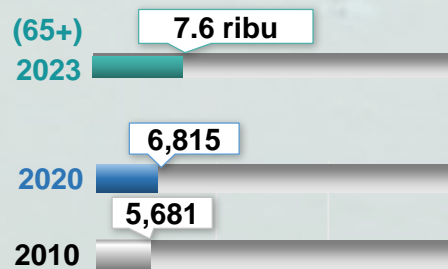

#### TEMPAT KEDIAMAN

#### ISI RUMAH

#### UMUR

#### UMUR

1

Sumber: 1. Penemuan Utama Banci Penduduk dan Perumahan Malaysia 2020 Daerah Pentadbiran Kuala Krai.  
2. Anggaran Penduduk Semasa Daerah Pentadbiran, 2023.

**BANJIR BESAR 1926-1927**

Sumber: [https://www.facebook.com/story.php?story\\_fbid=467300120070356&substory\\_index=0&id=229752350491802](https://www.facebook.com/story.php?story_fbid=467300120070356&substory_index=0&id=229752350491802)