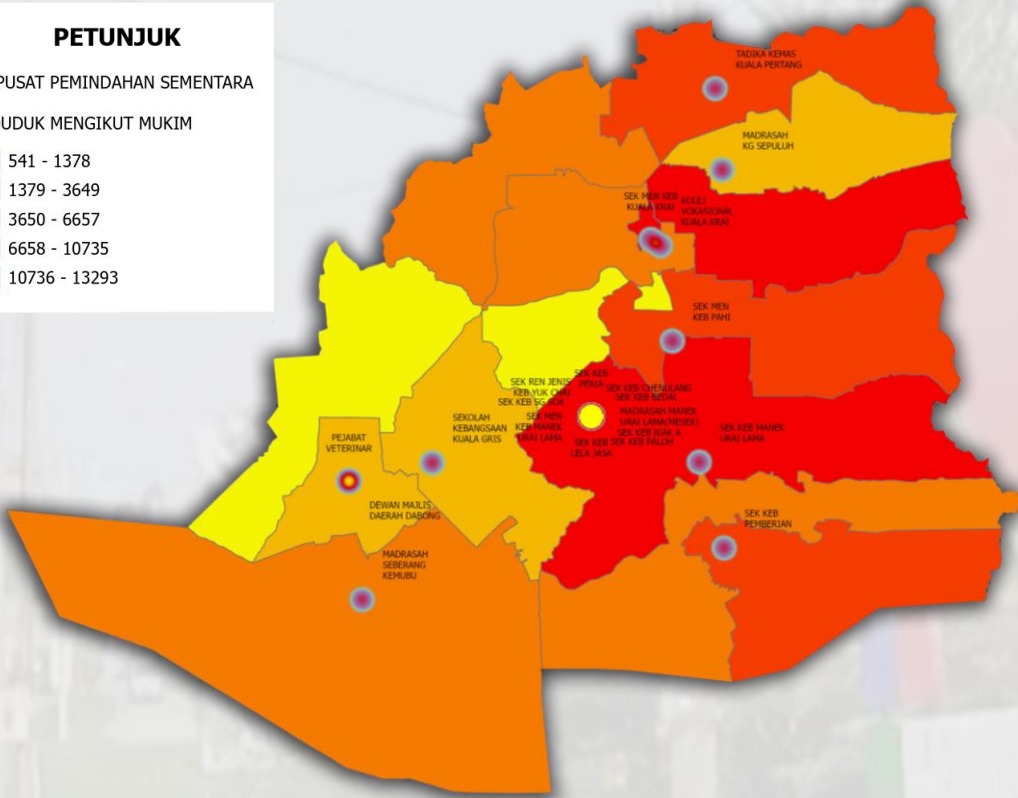

# 05 BANJIR 2023

➤ Sejumlah 25 PPS beroperasi bagi menempatkan mangsa banjir di Kuala Krai sehingga 27 Disember 2023 adalah seperti berikut:

## PETA TABURAN PENDUDUK MENGIKUT MUKIM / BANDAR / PEKAN DAN HOTSPOT PPS

**PETUNJUK**

● PUSAT PEMINDAHAN SEMENTARA

PENDUDUK MENGIKUT MUKIM

- 541 - 1378
- 1379 - 3649
- 3650 - 6657
- 6658 - 10735
- 10736 - 13293