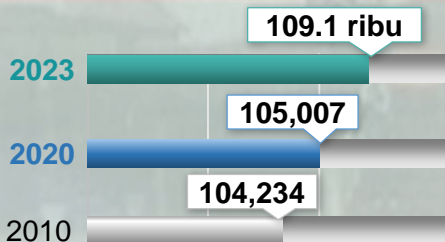

BENCANA BANJIR

KUALA KRAI : FAKTA DAN ANGKA

01 LATAR BELAKANG

- Jajahan Kuala Krai merupakan jajahan kedua terbesar di Negeri Kelantan selepas Jajahan Gua Musang. Jajahan Kuala Krai juga adalah salah satu daripada jajahan yang tertua yang telah diwujudkan oleh pemerintah British pada tahun 1909.
- Namun, Jajahan Kuala Krai dikenali secara rasminya pada 1 September 1977 di mana sebelum itu dikenali Jajahan Ulu Kelantan yang merangkumi seluruh Jajahan Gua Musang dan Daerah Kuala Balah di Jajahan Jeli.

02 DEMOGRAFI PENDUDUK

- Jajahan Kuala Krai mempunyai keluasan 2,329 km persegi atau 910 batu persegi bersempadanan dengan Jajahan Machang di Utara dan Jajahan Gua Musang di Selatan.

Sumber: <https://ptjkk.kelantan.gov.my/index.php/ms/info-korporat/sejarah-penubuhan>

PENDUDUK

TEMPAT KEDIAMAN

ISI RUMAH

UMUR

UMUR

UMUR

1

Sumber: 1. Penemuan Utama Banci Penduduk dan Perumahan Malaysia 2020 Daerah Pentadbiran Kuala Krai.
2. Anggaran Penduduk Semasa Daerah Pentadbiran, 2023.