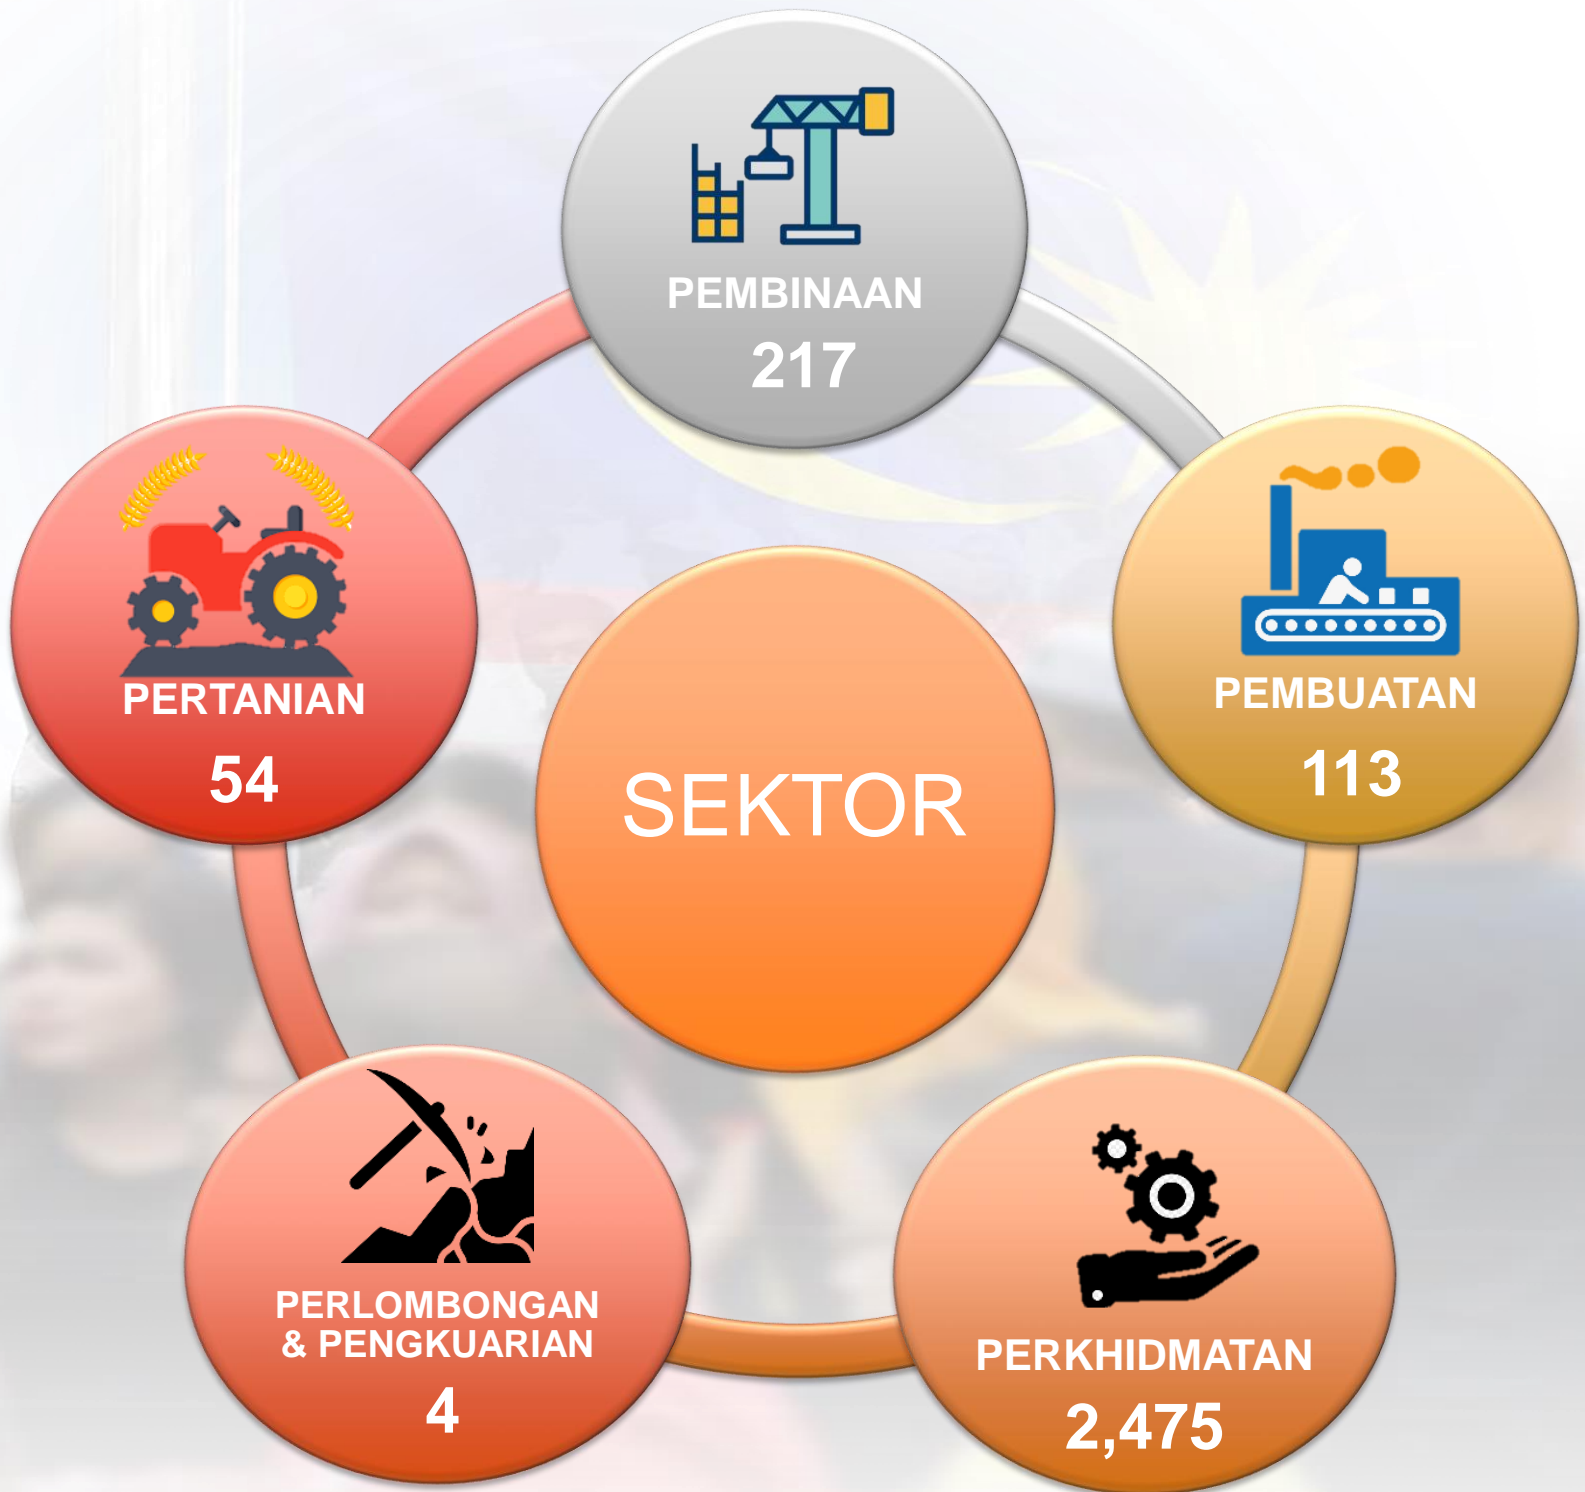

### PENDIDIKAN

41 SEKOLAH  
RENDAH

13 SEKOLAH  
MENENGAH

Sumber : My Local Stats 2021/2022, Kuala Krai, Kelantan

# BILANGAN PREMIS PERNIAGAAN MENGIKUT SEKTOR, KUALA KRAI