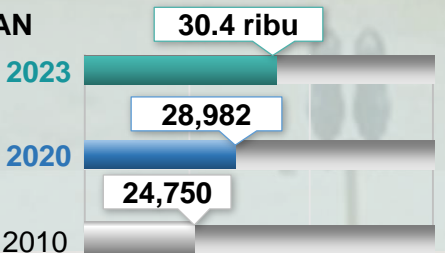

TEMPAT KEDIAMAN