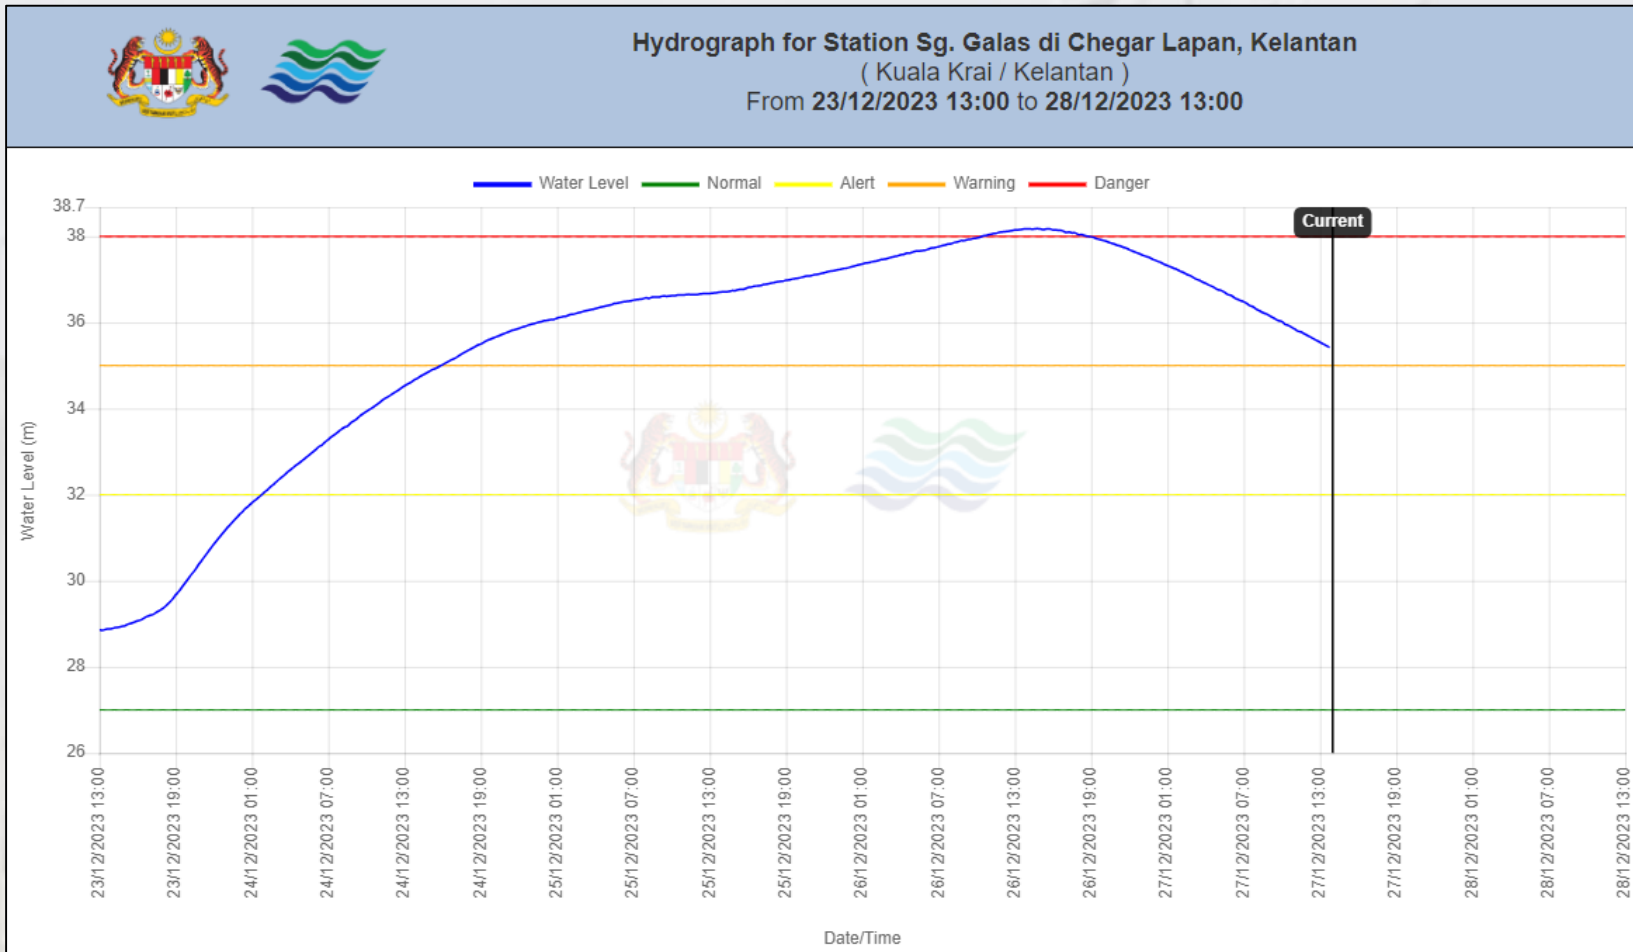

#### UMUR

1

Sumber: 1. Penemuan Utama Banci Penduduk dan Perumahan Malaysia 2020 Daerah Pentadbiran Kuala Krai.  
2. Anggaran Penduduk Semasa Daerah Pentadbiran, 2023.

**BANJIR BESAR 1926-1927**

Sumber: [https://www.facebook.com/story.php?story\\_fbid=467300120070356&substory\\_index=0&id=229752350491802](https://www.facebook.com/story.php?story_fbid=467300120070356&substory_index=0&id=229752350491802)

Pada tahun 2004, berlaku banjir besar menyebabkan beberapa kawasan termasuk jajahan Kuala Krai dinaiki air setinggi lebih 2 meter.

**BANJIR TAHUN 2023** sehingga 27 Disember 2023

Sumber: [https://www.utusan.com.my/berita/2023/12/banjir-penduduk-di-empat-buah-kampung-terputus-hubungan/#google\\_vignette](https://www.utusan.com.my/berita/2023/12/banjir-penduduk-di-empat-buah-kampung-terputus-hubungan/#google_vignette)

Sehingga 27 Disember 2023, seramai lebih 1,000 penduduk di 4 buah kampung terputus hubungan.

Paparan hidrograf menunjukkan paras air stesen Sg. Galas di Chegar Lapan, Kuala Krai berada di paras bahaya pada 26 Disember 2023 dan menurun kepada paras amaran pada 27 Disember 2023