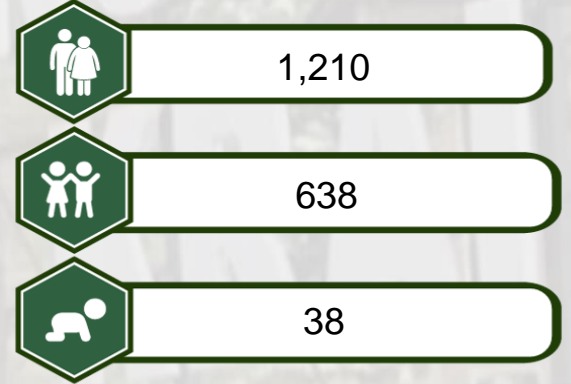

Bilangan Mangsa di PPS

Sumber: <https://infobencanajkmv2.jkm.gov.my/portal/index>
Data sehingga 27 Disember 2023

Senarai Pusat Pemindahan Sementara (PPS)

DAERAH KUALA KRAI	
SEKOLAH	PEJABAT
• PPS SEK KEB CHENULANG	• PPS PEJABAT VETERINAR
• PPS SEK KEB BEDAL	TADIKA
• PPS SEK MEN KEB PAHI	• TADIKA KEMAS KUALA PERTANG
• PPS SEKOLAH KEBANGSAAN BANGGOL GUCHIL	KOLEJ
• PPS SEK REN JENIS KEB YUK CHAI	• KOLEJ VOKASIONAL KUALA KRAI
• PPS SEK MEN KEB KUALA KRAI	MASJID
• PPS SEK KEB SG SOK	• MASJID ABU BAKAR TANJONG KALA
• PPS SEK KEB PALOH	MADRASAH
• PPS SEK KEB MANEK URAI LAMA	• MADRASAH KG SEPULUH
• PPS SEK KEB PERIA	• MADRASAH SEBERANG KEMUBU
• PPS SEK KEB LELA JASA	• MADRASAH MANEK URAI LAMA (MESEK)
• PPS SEK KEB PEMBERIAN	• MADRASAH BERANGAN
• PPS SEK MEN KEB MANEK URAI LAMA	
• PPS SEK KEB BIAK A	
• PPS SEK KEB KG BAHAGIA	
• PPS SEKOLAH KEBANGSAAN KUALA GRIS	

Sumber: <https://infobencanajkmv2.jkm.gov.my/portal/index>