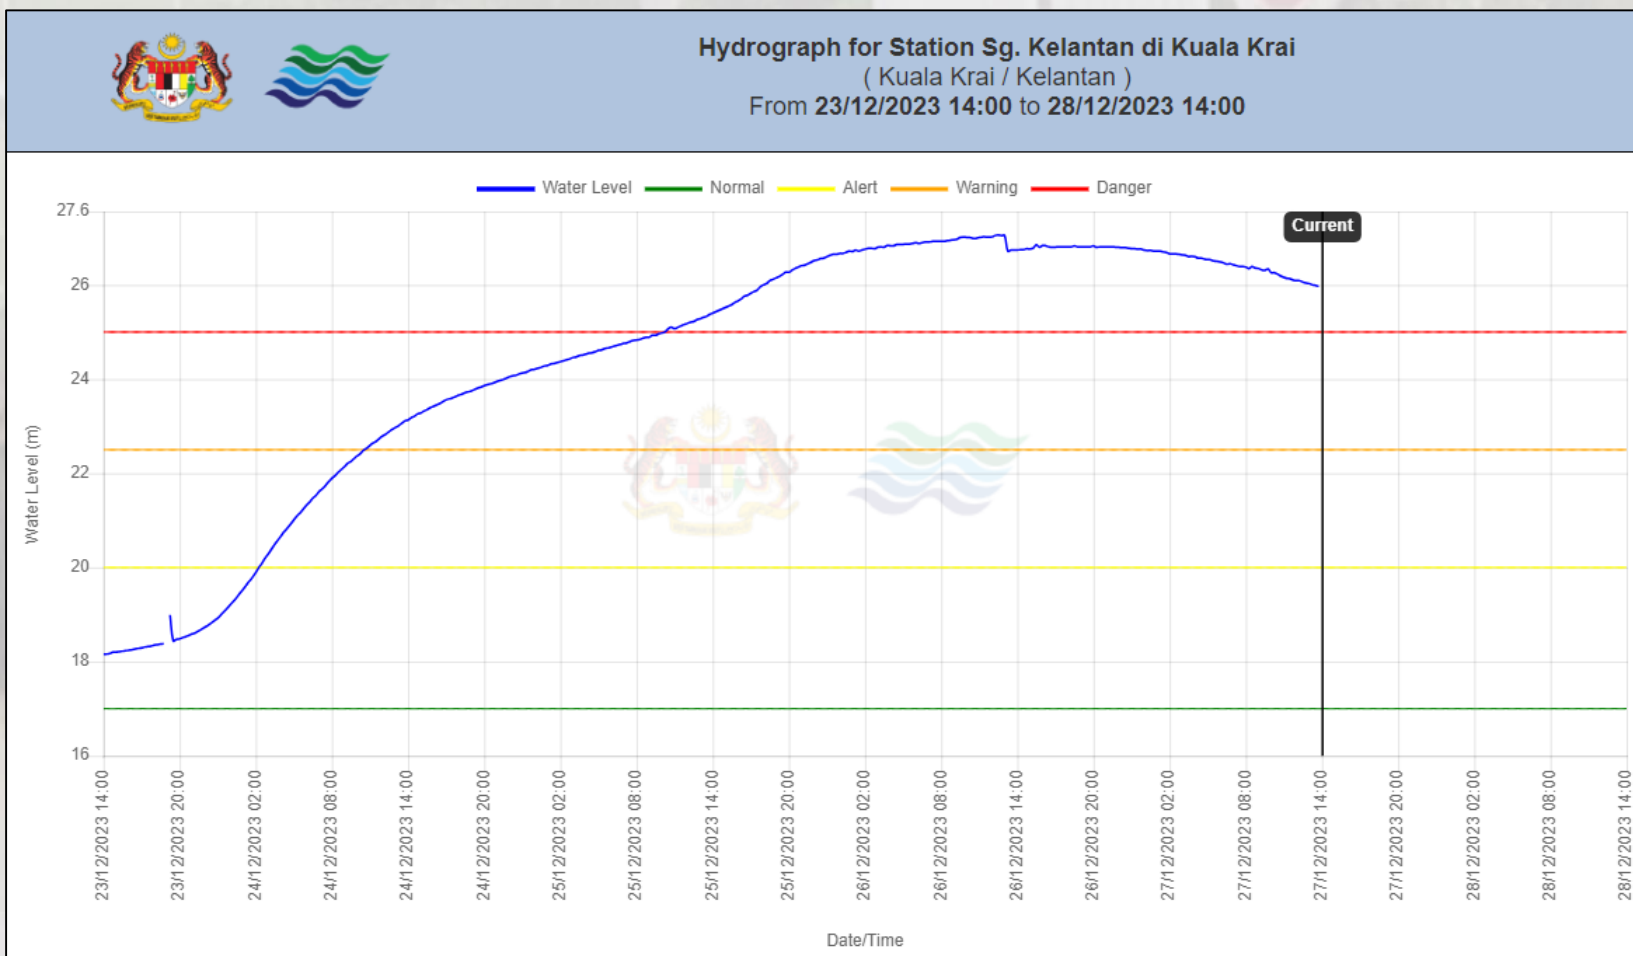

Pada tahun 2004, berlaku banjir besar menyebabkan beberapa kawasan termasuk jajahan Kuala Krai dinaiki air setinggi lebih 2 meter.

**BANJIR TAHUN 2023** sehingga 27 Disember 2023

Sumber: [https://www.utusan.com.my/berita/2023/12/banjir-penduduk-di-empat-buah-kampung-terputus-hubungan/#google\\_vignette](https://www.utusan.com.my/berita/2023/12/banjir-penduduk-di-empat-buah-kampung-terputus-hubungan/#google_vignette)

Sehingga 27 Disember 2023, seramai lebih 1,000 penduduk di 4 buah kampung terputus hubungan.

Paparan hidrograf menunjukkan paras air stesen Sg. Galas di Chegar Lapan, Kuala Krai berada di paras bahaya pada 26 Disember 2023 dan menurun kepada paras amaran pada 27 Disember 2023