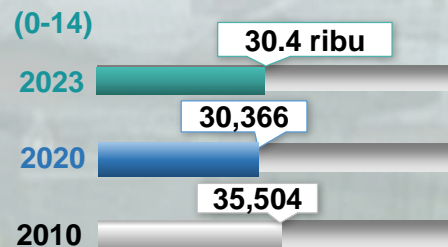

BENCANA BANJIR

KUALA KRAI : FAKTA DAN ANGKA

01 LATAR BELAKANG

- Jajahan Kuala Krai merupakan jajahan kedua terbesar di Negeri Kelantan selepas Jajahan Gua Musang. Jajahan Kuala Krai juga adalah salah satu daripada jajahan yang tertua yang telah diwujudkan oleh pemerintah British pada tahun 1909.
- Namun, Jajahan Kuala Krai dikenali secara rasminya pada 1 September 1977 di mana sebelum itu dikenali Jajahan Ulu Kelantan yang merangkumi seluruh Jajahan Gua Musang dan Daerah Kuala Balah di Jajahan Jeli.

02 DEMOGRAFI PENDUDUK

- Jajahan Kuala Krai mempunyai keluasan 2,329 km persegi atau 910 batu persegi bersempadanan dengan Jajahan Machang di Utara dan Jajahan Gua Musang di Selatan.

Sumber: <https://ptjkk.kelantan.gov.my/index.php/ms/info-korporat/sejarah-penubuhan>

PENDUDUK

TEMPAT KEDIAMAN

ISI RUMAH

UMUR

UMUR

UMUR

1

Sumber: 1. Penemuan Utama Banci Penduduk dan Perumahan Malaysia 2020 Daerah Pentadbiran Kuala Krai.
2. Anggaran Penduduk Semasa Daerah Pentadbiran, 2023.