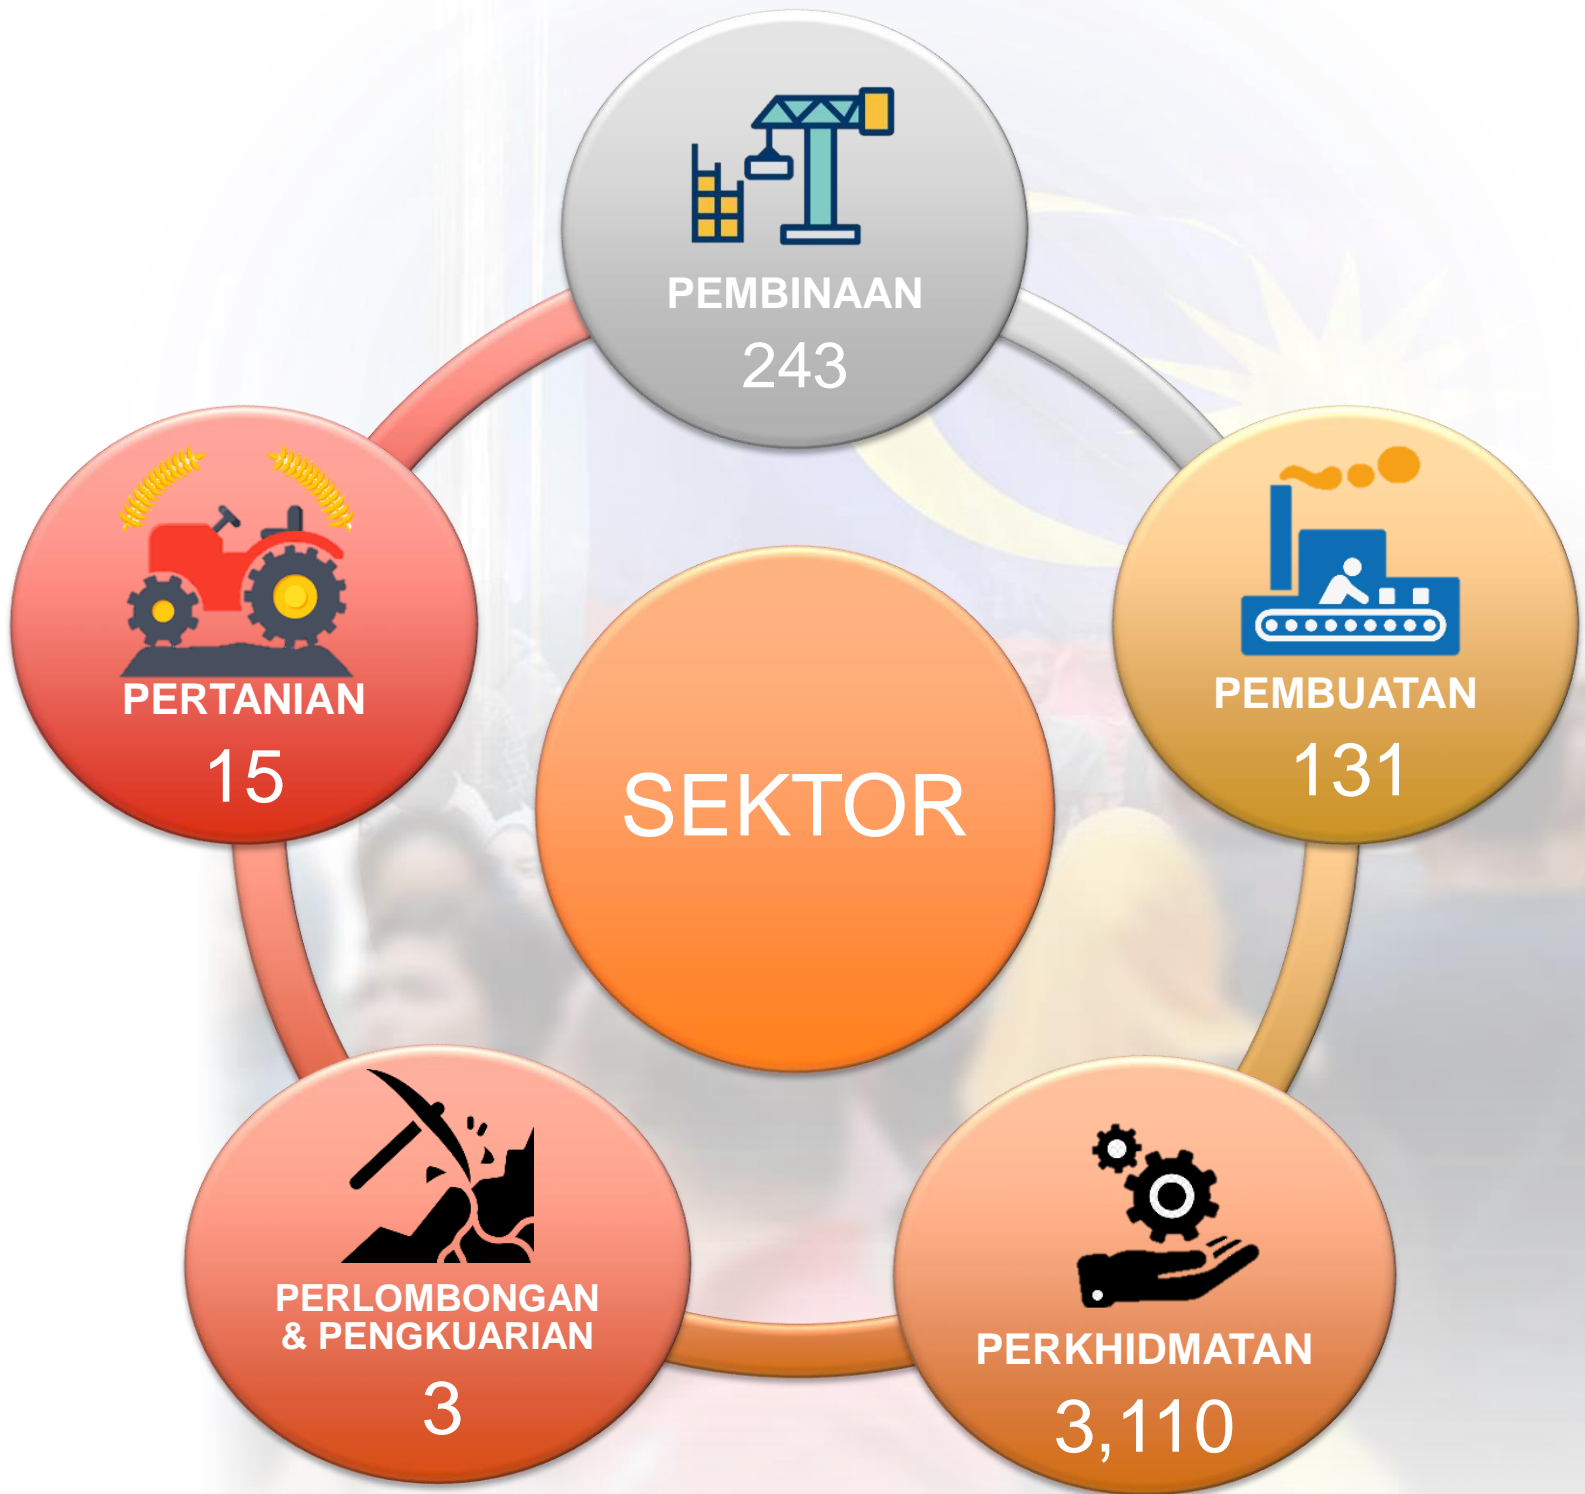

Pada tahun 2004, Tanah Merah antara daerah yang dilanda banjir dan ianya memberi kesan buruk kepada penduduk yang mendiami sepanjang Sungai Kelantan.

BANJIR TAHUN 2014

Sumber: <https://smkdmp1.blogspot.com/2014/12/banjir-di-kelantan.html>

RUMAH IBADAT

46 MASJID

4 TOKONG

1 KUIL

0 GEREJA

KESIHATAN

1 HOSPITAL KERAJAAN

26 KLINIK KERAJAAN

KESELAMATAN

1 IPD

9 BALAI POLIS

2 BALAI BOMBA

PENDIDIKAN

34 SEKOLAH RENDAH

16 SEKOLAH MENENGAH

08

BILANGAN PREMIS PERNIAGAAN MENGIKUT SEKTOR, TANAH MERAH

7

Sumber : Malaysia Statistical Business Register (MSBR) 28 Februari 2023

PORTAL DAN DASHBOARD DOSM : MEDIUM SEBARAN STATISTIK

MyCenDash

SDG

MyDemography