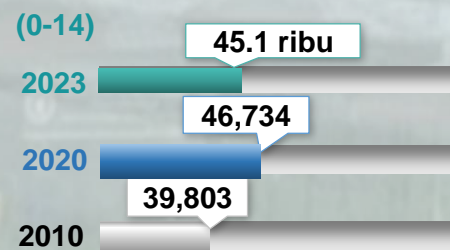

BENCANA BANJIR

TANAH MERAH : FAKTA DAN ANGKA

01 LATAR BELAKANG

- Nama Tanah Merah diambil bersempena dengan tanah yang berwarna merah dan tanah yang di maksudkan ialah sejenis tanah laterit yang memanjang di tepi tebing sungai Kelantan dan ianya berkeluasan seluas 86,760 hektar.
- Terdapat 15 mukim di Jajahan Tanah Merah iaitu Mukim Batang Merbau, Mukim Ulu Kusial, Mukim Bendang Nior, Mukim Jedok, Mukim Kuala Paku, dan lain-lain.

02 DEMOGRAFI PENDUDUK

PENDUDUK

TEMPAT KEDIAMAN

ISI RUMAH

UMUR

UMUR

UMUR

1

Sumber: 1. Penemuan Utama Banci Penduduk dan Perumahan Malaysia 2020 Daerah Pentadbiran Tanah Merah.
2. Anggaran Penduduk Semasa, Daerah Pentadbiran, 2023

BANJIR BESAR 1962

Sumber: <https://sokmodotnet.wordpress.com/tag/tanah-merah/>