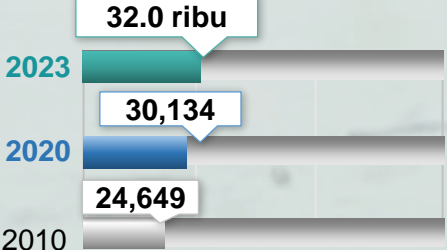

02 DEMOGRAFI PENDUDUK

PENDUDUK

TEMPAT KEDIAMAN

ISI RUMAH

UMUR

UMUR

UMUR

1

Sumber: 1. Penemuan Utama Banci Penduduk dan Perumahan Malaysia 2020 Daerah Pentadbiran Tanah Merah.
2. Anggaran Penduduk Semasa, Daerah Pentadbiran, 2023

BANJIR BESAR 1962

Sumber: <https://sokmodotnet.wordpress.com/tag/tanah-merah/>