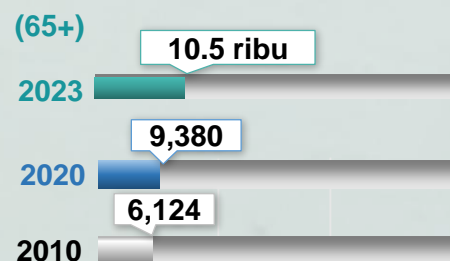

BENCANA BANJIR

TANAH MERAH : FAKTA DAN ANGKA

01 LATAR BELAKANG

- Nama Tanah Merah diambil bersempena dengan tanah yang berwarna merah dan tanah yang di maksudkan ialah sejenis tanah laterit yang memanjang di tepi tebing sungai Kelantan dan ianya berkeluasan seluas 86,760 hektar.
- Terdapat 15 mukim di Jajahan Tanah Merah iaitu Mukim Batang Merbau, Mukim Ulu Kusial, Mukim Bendang Nior, Mukim Jedok, Mukim Kuala Paku, dan lain-lain.

02 DEMOGRAFI PENDUDUK

PENDUDUK

TEMPAT KEDIAMAN

ISI RUMAH

UMUR

UMUR

UMUR

1

Sumber: 1. Penemuan Utama Banci Penduduk dan Perumahan Malaysia 2020 Daerah Pentadbiran Tanah Merah.
2. Anggaran Penduduk Semasa, Daerah Pentadbiran, 2023

BANJIR BESAR 1962

Sumber: <https://sokmodotnet.wordpress.com/tag/tanah-merah/>