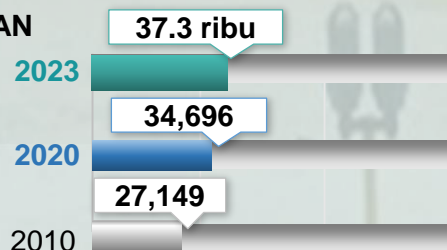

BENCANA BANJIR

TANAH MERAH : FAKTA DAN ANGKA

01 LATAR BELAKANG

- Nama Tanah Merah diambil bersempena dengan tanah yang berwarna merah dan tanah yang di maksudkan ialah sejenis tanah laterit yang memanjang di tepi tebing sungai Kelantan dan ianya berkeluasan seluas 86,760 hektar.
- Terdapat 15 mukim di Jajahan Tanah Merah iaitu Mukim Batang Merbau, Mukim Ulu Kusial, Mukim Bendang Nior, Mukim Jedok, Mukim Kuala Paku, dan lain-lain.

02 DEMOGRAFI PENDUDUK

PENDUDUK

TEMPAT KEDIAMAN

ISI RUMAH

UMUR

UMUR

UMUR

1