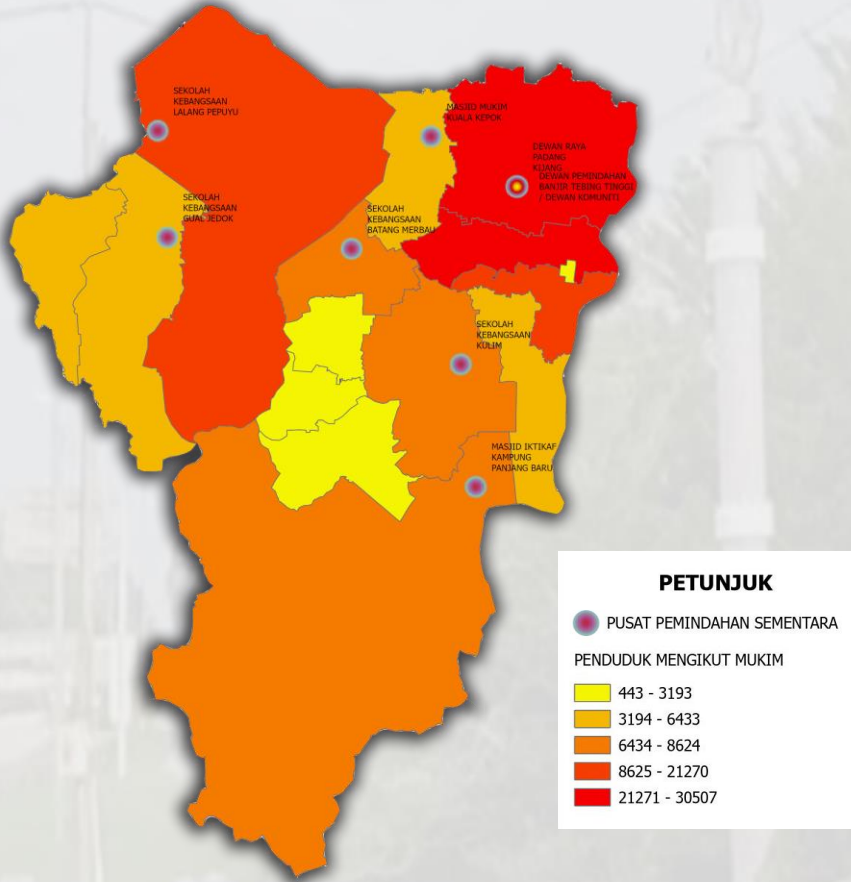

Pada tahun 2004, Tanah Merah antara daerah yang dilanda banjir dan ianya memberi kesan buruk kepada penduduk yang mendiami sepanjang Sungai Kelantan.

BANJIR TAHUN 2014

Sumber: <https://smkdmp1.blogspot.com/2014/12/banjir-di-kelantan.html>

Pada 15 Disember 2014, Kelantan antara negeri yang mencatatkan bilangan mangsa banjir tertinggi iaitu seramai 354,800 orang dan Tanah Merah merupakan antara daerah yang teruk terjejas.

BANJIR TAHUN 2023 sehingga 27 Disember 2023

Paparan hidrograf menunjukkan paras air stesen Sg, Kelantan di Kusial, Tanah Merah berada di paras bahaya bermula 25 Disember 2023 hingga 27 Disember 2023.

Paparan hidrograf menunjukkan paras air stesen Sg, Golok di Kg. Jenob, Tanah Merah telah menurun daripada paras bahaya pada 25 Disember 2023 hingga 27 Disember 2023.

BANJIR 2023

➤ Sejumlah 9 PPS beroperasi bagi menempatkan mangsa banjir di Jajahan Tanah Merah sehingga 27 Disember 2023 adalah seperti berikut:

PETA TABURAN PENDUDUK MENGIKUT MUKIM / BANDAR / PEKAN DAN HOTSPOT PPS