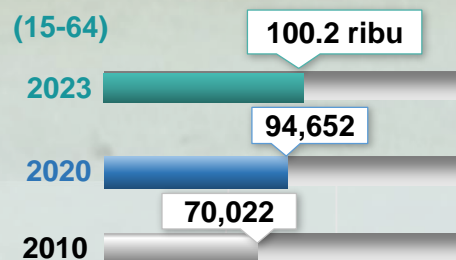

BENCANA BANJIR

TANAH MERAH : FAKTA DAN ANGKA

01 LATAR BELAKANG

- Nama Tanah Merah diambil bersempena dengan tanah yang berwarna merah dan tanah yang di maksudkan ialah sejenis tanah laterit yang memanjang di tepi tebing sungai Kelantan dan ianya berkeluasan seluas 86,760 hektar.
- Terdapat 15 mukim di Jajahan Tanah Merah iaitu Mukim Batang Merbau, Mukim Ulu Kusial, Mukim Bendang Nior, Mukim Jedok, Mukim Kuala Paku, dan lain-lain.

02 DEMOGRAFI PENDUDUK

PENDUDUK

TEMPAT KEDIAMAN

ISI RUMAH

UMUR

UMUR

UMUR

1

Sumber: 1. Penemuan Utama Banci Penduduk dan Perumahan Malaysia 2020 Daerah Pentadbiran Tanah Merah.
2. Anggaran Penduduk Semasa, Daerah Pentadbiran, 2023

BANJIR BESAR 1962

Sumber: <https://sokmodotnet.wordpress.com/tag/tanah-merah/>

Pada tahun 1962, air Sungai Golok telah meningkat ke tahap yang luar biasa sehingga menenggelamkan hampir keseluruhan Negeri Kelantan.

BANJIR TAHUN 2004

Sumber: <https://www.facebook.com/366778333369563/posts/hari-ini-dalam-sejarah-negeri-kelantankenangan-pahit-hari-khamis-24-26hb-disembe/3533973926649972/>