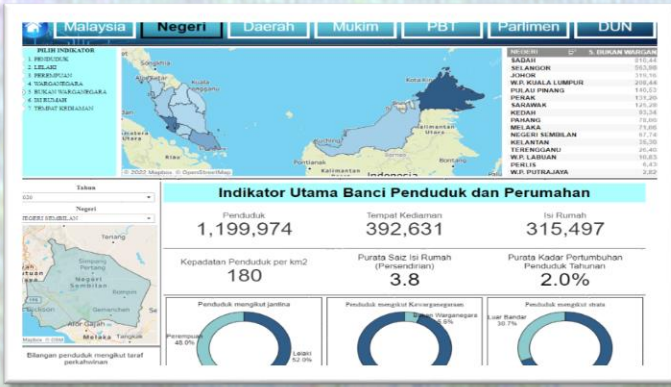

Pada tahun 2004, Tanah Merah antara daerah yang dilanda banjir dan ianya memberi kesan buruk kepada penduduk yang mendiami sepanjang Sungai Kelantan.

BANJIR TAHUN 2014

Sumber: <https://smkdmp1.blogspot.com/2014/12/banjir-di-kelantan.html>

Pada 15 Disember 2014, Kelantan antara negeri yang mencatatkan bilangan mangsa banjir tertinggi iaitu seramai 354,800 orang dan Tanah Merah merupakan antara daerah yang teruk terjejas.

BANJIR TAHUN 2023 sehingga 27 Disember 2023

BILANGAN PREMIS PERNIAGAAN MENGIKUT SEKTOR, TANAH MERAH

7

Sumber : Malaysia Statistical Business Register (MSBR) 28 Februari 2023

PORTAL DAN DASHBOARD DOSM : MEDIUM SEBARAN STATISTIK

MyCenDash

SDG

MyDemography