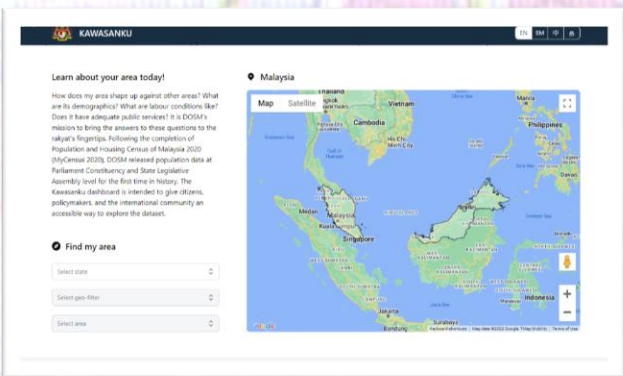

PORTAL DAN DASHBOARD DOSM : MEDIUM SEBARAN STATISTIK

Kawasanku