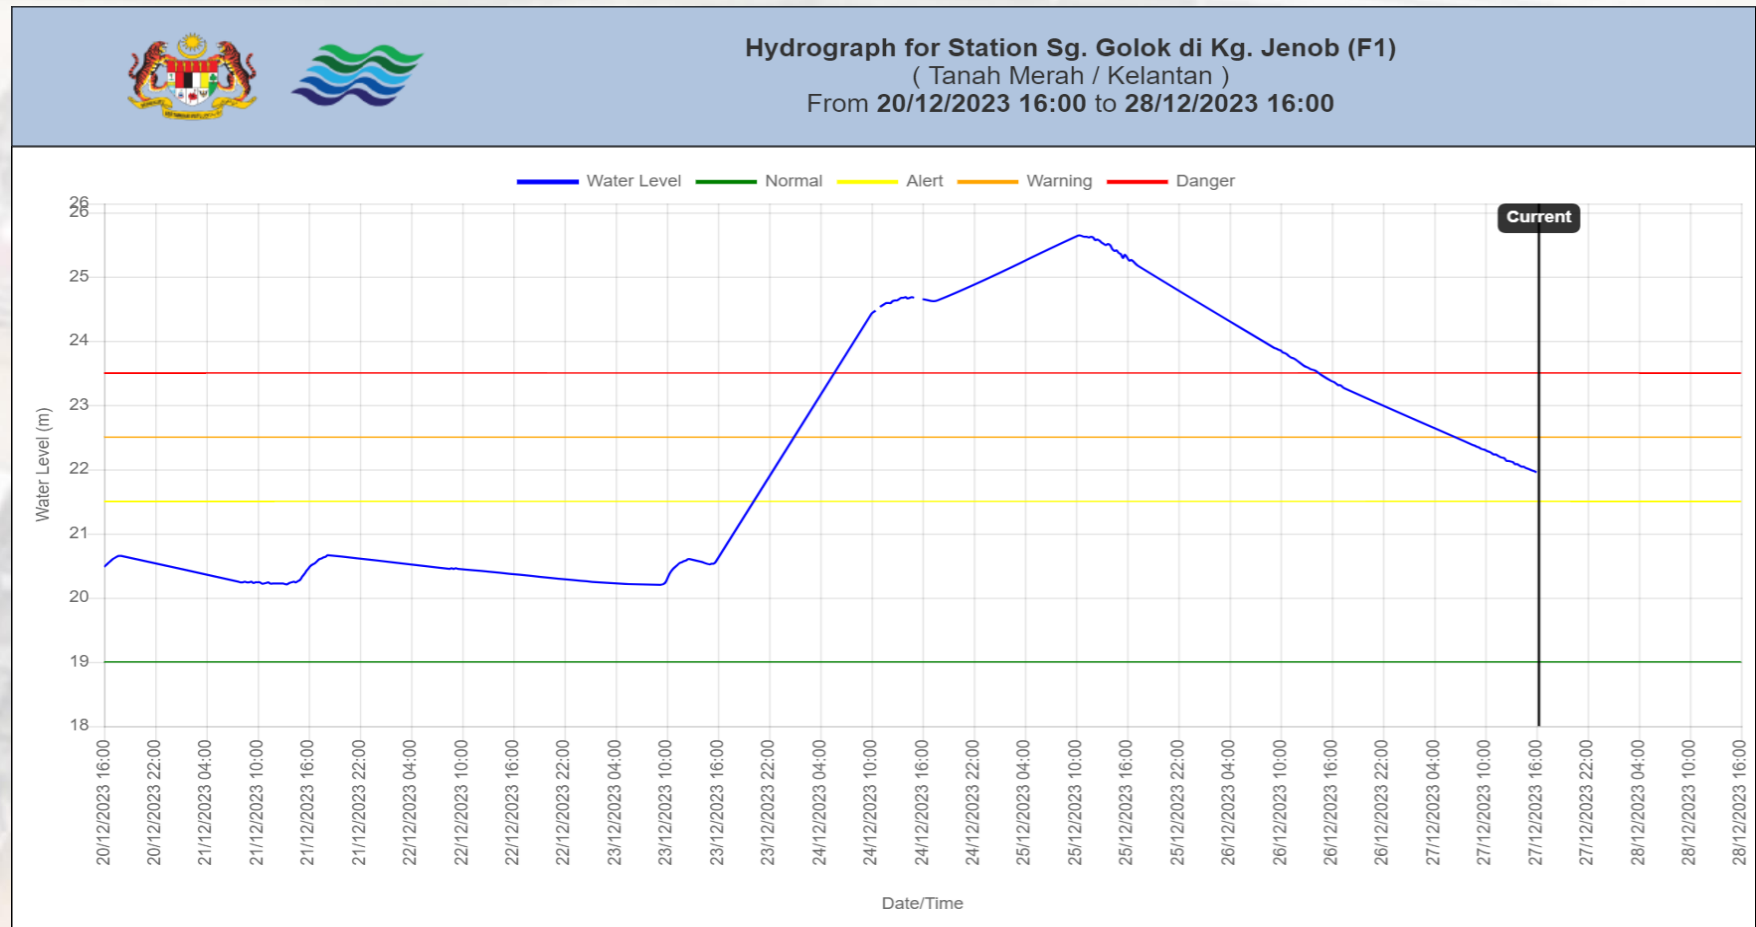

Pada tahun 1962, air Sungai Golok telah meningkat ke tahap yang luar biasa sehingga menenggelamkan hampir keseluruhan Negeri Kelantan.

BANJIR TAHUN 2004

Sumber: <https://www.facebook.com/366778333369563/posts/hari-ini-dalam-sejarah-negeri-kelantankenangan-pahit-hari-khamis-24-26hb-disembe/3533973926649972/>

Pada 15 Disember 2014, Kelantan antara negeri yang mencatatkan bilangan mangsa banjir tertinggi iaitu seramai 354,800 orang dan Tanah Merah merupakan antara daerah yang teruk terjejas.

BANJIR TAHUN 2023 sehingga 27 Disember 2023

Sumber: <https://api.bharian.com.my/berita/nasional/2023/12/1184380/tanah-merah-pula-banjir-2-pps-dibuka>

Sehingga 27 Disember 2023, seramai 694 mangsa daripada 81 keluarga dipindahkan di jajahan Tanah Merah melibatkan 9 PPS.

Paparan hidrograf menunjukkan paras air stesen Sg, Kelantan di Kusial, Tanah Merah berada di paras bahaya bermula 25 Disember 2023 hingga 27 Disember 2023.

Paparan hidrograf menunjukkan paras air stesen Sg, Golok di Kg. Jenob, Tanah Merah telah menurun daripada paras bahaya pada 25 Disember 2023 hingga 27 Disember 2023.