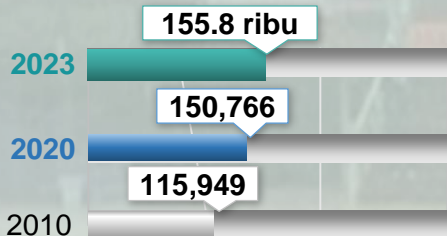

BENCANA BANJIR

TANAH MERAH : FAKTA DAN ANGKA

01 LATAR BELAKANG

- Nama Tanah Merah diambil bersempena dengan tanah yang berwarna merah dan tanah yang di maksudkan ialah sejenis tanah laterit yang memanjang di tepi tebing sungai Kelantan dan ianya berkeluasan seluas 86,760 hektar.
- Terdapat 15 mukim di Jajahan Tanah Merah iaitu Mukim Batang Merbau, Mukim Ulu Kusial, Mukim Bendang Nior, Mukim Jedok, Mukim Kuala Paku, dan lain-lain.

02 DEMOGRAFI PENDUDUK

PENDUDUK

TEMPAT KEDIAMAN

ISI RUMAH

UMUR

UMUR

UMUR

1