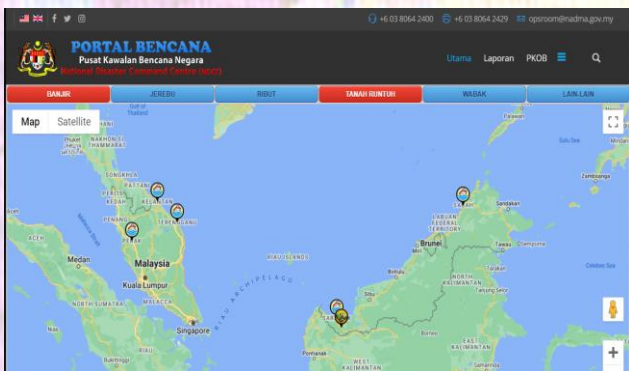

Portal Bencana NADMA