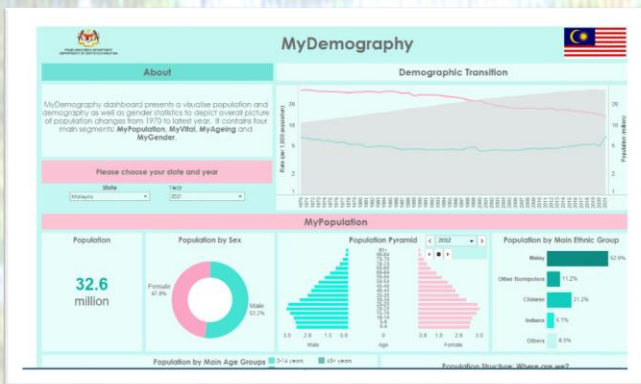

Pada 15 Disember 2014, Kelantan antara negeri yang mencatatkan bilangan mangsa banjir tertinggi iaitu seramai 354,800 orang dan Tanah Merah merupakan antara daerah yang teruk terjejas.

BANJIR TAHUN 2023 sehingga 27 Disember 2023

BILANGAN PREMIS PERNIAGAAN MENGIKUT SEKTOR, TANAH MERAH

7

Sumber : Malaysia Statistical Business Register (MSBR) 28 Februari 2023

PORTAL DAN DASHBOARD DOSM : MEDIUM SEBARAN STATISTIK

MyCenDash

SDG

MyDemography