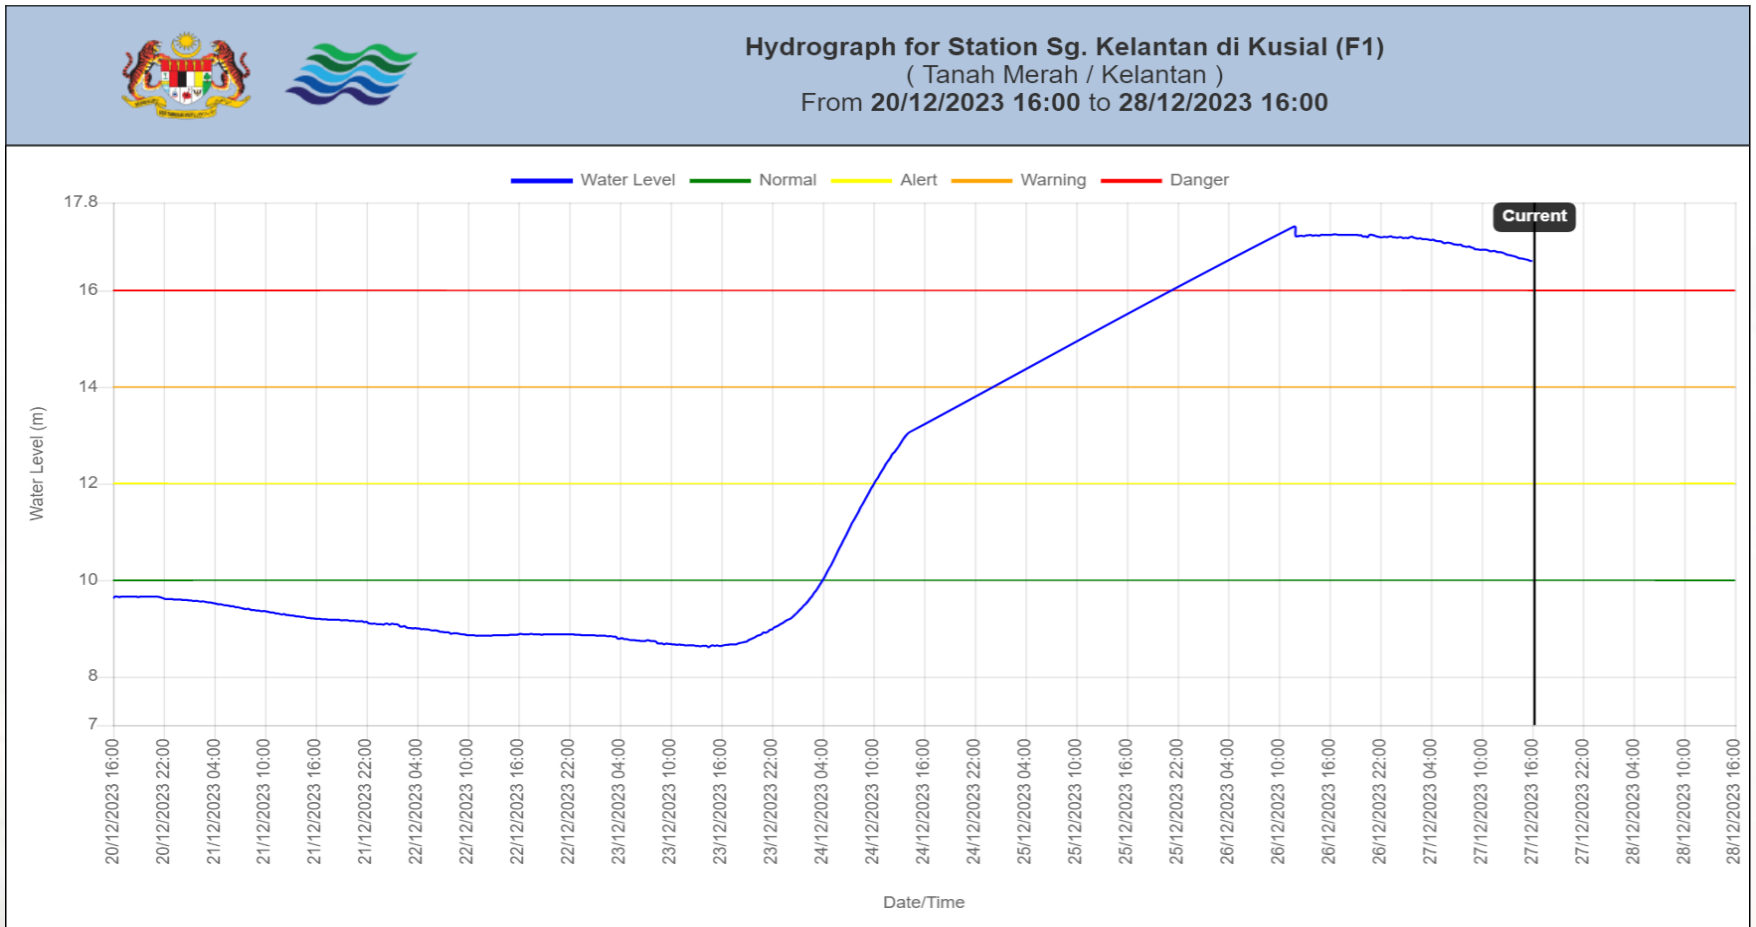

Pada tahun 1962, air Sungai Golok telah meningkat ke tahap yang luar biasa sehingga menenggelamkan hampir keseluruhan Negeri Kelantan.

BANJIR TAHUN 2004

Sumber: <https://www.facebook.com/366778333369563/posts/hari-ini-dalam-sejarah-negeri-kelantankenangan-pahit-hari-khamis-24-26hb-disembe/3533973926649972/>

Pada 15 Disember 2014, Kelantan antara negeri yang mencatatkan bilangan mangsa banjir tertinggi iaitu seramai 354,800 orang dan Tanah Merah merupakan antara daerah yang teruk terjejas.

BANJIR TAHUN 2023 sehingga 27 Disember 2023

Sumber: <https://api.bharian.com.my/berita/nasional/2023/12/1184380/tanah-merah-pula-banjir-2-pps-dibuka>

Sehingga 27 Disember 2023, seramai 694 mangsa daripada 81 keluarga dipindahkan di jajahan Tanah Merah melibatkan 9 PPS.

Paparan hidrograf menunjukkan paras air stesen Sg, Kelantan di Kusial, Tanah Merah berada di paras bahaya bermula 25 Disember 2023 hingga 27 Disember 2023.

Paparan hidrograf menunjukkan paras air stesen Sg, Golok di Kg. Jenob, Tanah Merah telah menurun daripada paras bahaya pada 25 Disember 2023 hingga 27 Disember 2023.