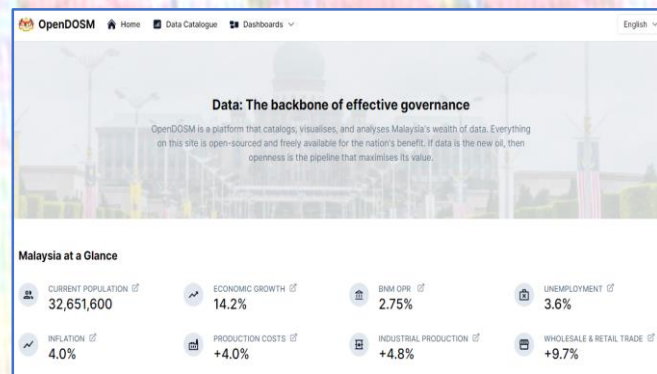

PORTAL DAN DASHBOARD DOSM : MEDIUM SEBARAN STATISTIK

OpenDOSM