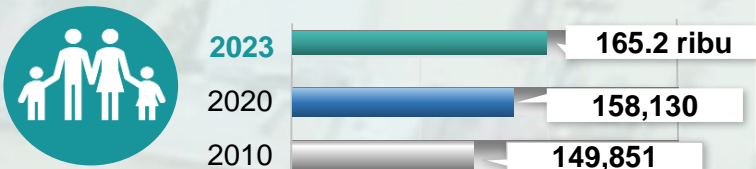

BENCANA BANJIR DUNGUN : FAKTA DAN ANGKA

01 LATAR BELAKANG

- Nama Dungun dipercayai berasal daripada Pokok Dungun iaitu sejenis pokok yang banyak tumbuh di kawasan paya air tawar.
- Keluasan daerah ini ialah 2,735.0 kilometer persegi dan bersempadanan dengan kawasan Majlis Perbandaran Kemaman di selatan, kawasan Majlis Daerah Hulu Terengganu di sebelah barat dan kawasan Majlis Daerah Marang di sebelah utara.
- Terdapat 11 mukim di daerah Dungun iaitu Mukim Sura, Mukim Kuala Dungun, Mukim Kuala Abang, Mukim Kumpal, Mukim Kuala Paka, Mukim Rasau, Mukim Hulu Paka, Mukim Besol, Mukim Jerangau, Mukim Jengal dan Mukim Pasir Raja.

02 DEMOGRAFI PENDUDUK

Sumber: 1. <https://mpd.terengganu.gov.my/index.php/ms/pelawat/info-dungun>
2. JUPEM, 2021

PENDUDUK

TEMPAT KEDIAMAN

ISI RUMAH

UMUR

UMUR

UMUR

1

Sumber: 1. Penemuan Utama Banci Penduduk dan Perumahan Malaysia 2020 Daerah Pentadbiran Dungun.
2. Anggaran Penduduk Semasa Daerah Pentadbiran, 2023.