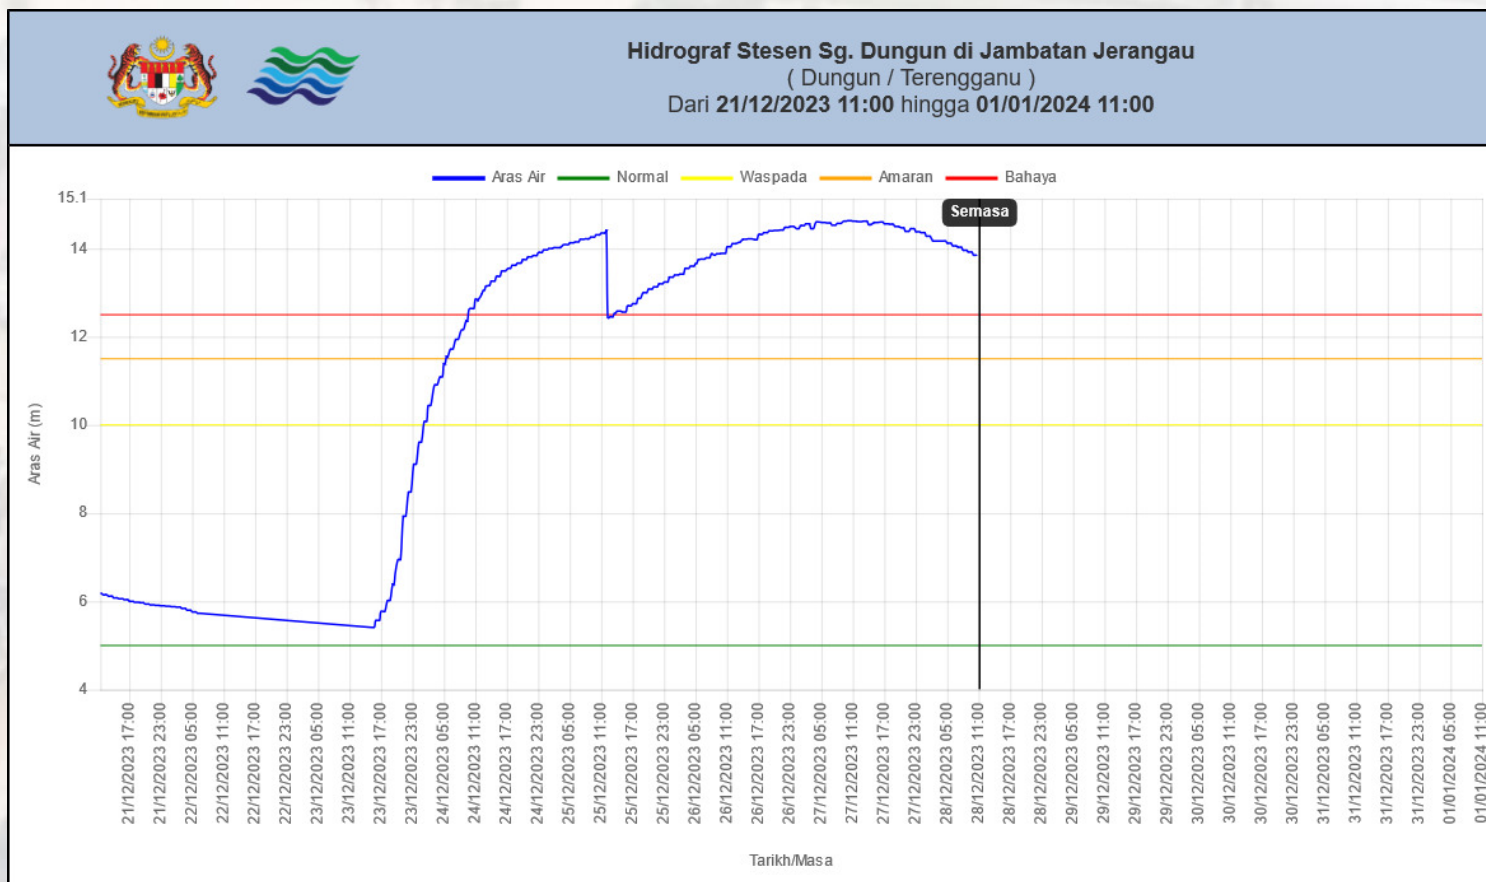

BANJIR TAHUN 2023 sehingga Disember 2023

Sumber: <https://www.kosmo.com.my/2023/12/26/hulu-dungun-bergelap-pencawang-tnb-ditenggelami-banjir/>

Pada 26 Disember 2023, beberapa perkampungan di Hulu Dungun terputus bekalan elektrik dan liputan telekomunikasi akibat ditenggelami air sejak awal pagi.

Paparan hidrograf menunjukkan paras air stesen Sg. Dungun di Kg. Pasir Raja, Dungun telah menurun bermula 26 Disember 2023 sehingga 28 Disember 2023.

Paparan hidrograf menunjukkan paras air stesen Sg. Dungun di Jambatan Jerangau, Dungun telah melebihi paras bahaya pada 25 Disember 2023 sehingga 28 Disember 2023.