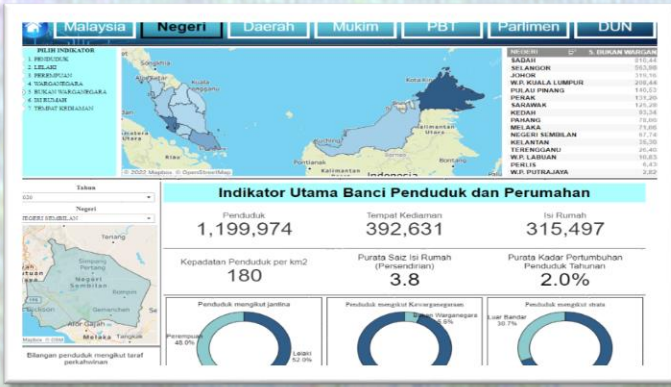

KESELAMATAN

1 IPD
6 BALAI POLIS

3 BALAI BOMBA

PENDIDIKAN

48 SEKOLAH
RENDAH
24 SEKOLAH
MENENGAH

BILANGAN PREMIS PERNIAGAAN MENGIKUT SEKTOR, DUNGUN

PORTAL DAN DASHBOARD DOSM : MEDIUM SEBARAN STATISTIK

MyCenDash