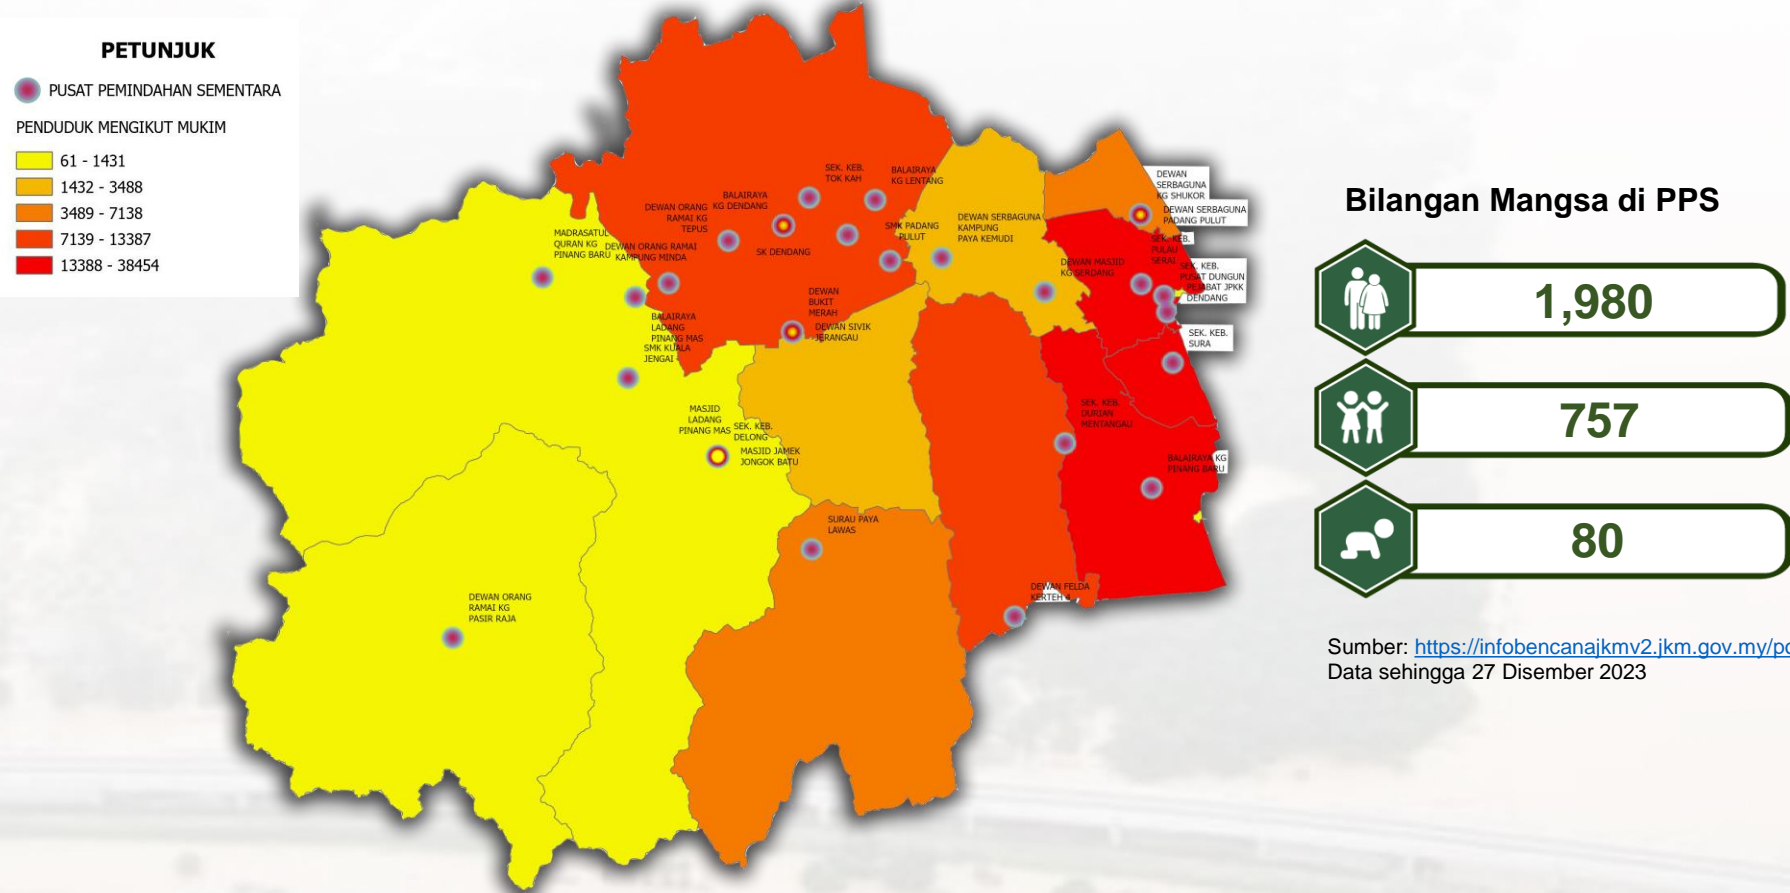

➤ Sejumlah 32 PPS beroperasi bagi menempatkan mangsa banjir di Dungun sehingga 27 Disember 2023 adalah seperti berikut:

PETA TABURAN PENDUDUK MENGIKUT MUKIM / BANDAR / PEKAN DAN HOTSPOT PPS

Sumber: <https://infobencanajkmv2.jkm.gov.my/portal/index>
Data sehingga 27 Disember 2023

Senarai Pusat Pemindahan Sementara (PPS)

DAERAH DUNGUN	DEWAN
SEKOLAH	
• PPS SEK KEB PUSAT DUNGUN	• PPS DEWAN SERBAGUNA KG SHUKOR
• PPS SEK KEB SURA	• PPS DEWAN ORANG RAMAI KG PASIR RAJA
• PPS SEK KEB TOK KAH	• PPS DEWAN SERBAGUNA PADANG PULUT
• PPS SEK KEB DELONG	• PPS DEWAN SERBAGUNA KAMPUNG PAYA KEMUDI
• PPS SEK KEB DURIAN MENTANGAU	• PPS DEWAN BUKIT MERAH
• PPS SEK KEB PULAU SERAI	• PPS DEWAN FELDA KERTEH 4
• PPS SK DENDANG	• PPS DEWAN MASJID KG SERDANG
• PPS SMK PADANG PULUT	• PPS DEWAN ORANG RAMAI KAMPUNG MINDA
• PPS SMK KUALA JENGAI	• PPS DEWAN ORANG RAMAI KG TEPUS
	• PPS DEWAN SIVIK JERANGAU
PEJABAT	MASJID
• PPS PEJABAT JPKK DENDANG	• MASJID LADANG PINANG MAS
	• MASJID KAMPUNG WA
BALAIRAYA	• MASJID KG. PADANG PING
• PPS BALAIRAYA KG PINANG BARU	• MASJID JAMEK JONGOK BATU
• PPS BALAIRAYA KG LENTANG	
• PPS BALAIRAYA KG PELANDANG	SURAU
• PPS BALAIRAYA LADANG PINANG MAS	• SURAU PAYA LAWAS
• PPS BALAIRAYA RANTAU PANJANG	
• PPS BALAIRAYA KG DENDANG	MADRASAH
	• MADRASAH QURAN KG PINANG BARU