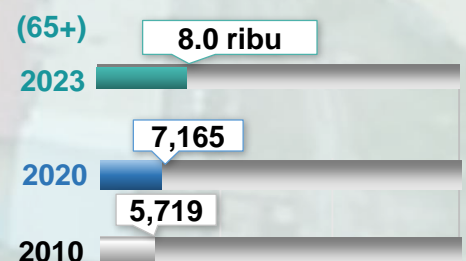

02 DEMOGRAFI PENDUDUK

Peta mukim melibatkan 32 PPS di seluruh daerah Dungun

Sumber: 1. <https://mpd.terengganu.gov.my/index.php/ms/pelawat/info-dungun>
2. JUPEM, 2021

PENDUDUK

TEMPAT KEDIAMAN

ISI RUMAH

UMUR

UMUR

UMUR

1

Sumber: 1. Penemuan Utama Banci Penduduk dan Perumahan Malaysia 2020 Daerah Pentadbiran Dungun.
2. Anggaran Penduduk Semasa Daerah Pentadbiran, 2023.

BANJIR BESAR 2014

Sumber: <https://www.bharian.com.my/berita/nasional/2014/12/26286/mangsa-banjir-bawa-sendiri-khemah-ke-pusat-pemindahan>