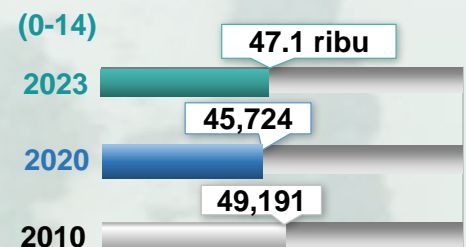

BENCANA BANJIR DUNGUN : FAKTA DAN ANGKA

01 LATAR BELAKANG

- Nama Dungun dipercayai berasal daripada Pokok Dungun iaitu sejenis pokok yang banyak tumbuh di kawasan paya air tawar.
- Keluasan daerah ini ialah 2,735.0 kilometer persegi dan bersempadanan dengan kawasan Majlis Perbandaran Kemaman di selatan, kawasan Majlis Daerah Hulu Terengganu di sebelah barat dan kawasan Majlis Daerah Marang di sebelah utara.
- Terdapat 11 mukim di daerah Dungun iaitu Mukim Sura, Mukim Kuala Dungun, Mukim Kuala Abang, Mukim Kumpal, Mukim Kuala Paka, Mukim Rasau, Mukim Hulu Paka, Mukim Besol, Mukim Jerangau, Mukim Jengal dan Mukim Pasir Raja.

02 DEMOGRAFI PENDUDUK

Peta mukim melibatkan 32 PPS di seluruh daerah Dungun

Sumber: 1. <https://mpd.terengganu.gov.my/index.php/ms/pelawat/info-dungun>
2. JUPEM, 2021

PENDUDUK

TEMPAT KEDIAMAN

ISI RUMAH

UMUR

UMUR

UMUR

1

Sumber: 1. Penemuan Utama Banci Penduduk dan Perumahan Malaysia 2020 Daerah Pentadbiran Dungun.
2. Anggaran Penduduk Semasa Daerah Pentadbiran, 2023.

BANJIR BESAR 2014

Sumber: <https://www.bharian.com.my/berita/nasional/2014/12/26286/mangsa-banjir-bawa-sendiri-khemah-ke-pusat-pemindahan>