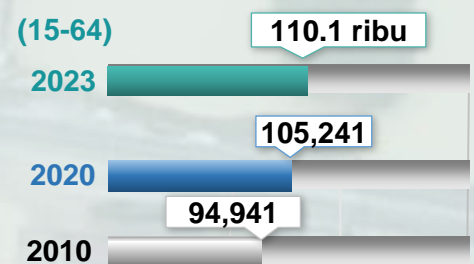

BENCANA BANJIR DUNGUN : FAKTA DAN ANGKA

01 LATAR BELAKANG

- Nama Dungun dipercayai berasal daripada Pokok Dungun iaitu sejenis pokok yang banyak tumbuh di kawasan paya air tawar.
- Keluasan daerah ini ialah 2,735.0 kilometer persegi dan bersempadanan dengan kawasan Majlis Perbandaran Kemaman di selatan, kawasan Majlis Daerah Hulu Terengganu di sebelah barat dan kawasan Majlis Daerah Marang di sebelah utara.
- Terdapat 11 mukim di daerah Dungun iaitu Mukim Sura, Mukim Kuala Dungun, Mukim Kuala Abang, Mukim Kumpal, Mukim Kuala Paka, Mukim Rasau, Mukim Hulu Paka, Mukim Besol, Mukim Jerangau, Mukim Jengal dan Mukim Pasir Raja.

02 DEMOGRAFI PENDUDUK

Peta mukim melibatkan 32 PPS di seluruh daerah Dungun

Sumber: 1. <https://mpd.terengganu.gov.my/index.php/ms/pelawat/info-dungun>
2. JUPEM, 2021

PENDUDUK

TEMPAT KEDIAMAN

ISI RUMAH

UMUR

UMUR

UMUR

1

Sumber: 1. Penemuan Utama Banci Penduduk dan Perumahan Malaysia 2020 Daerah Pentadbiran Dungun.
2. Anggaran Penduduk Semasa Daerah Pentadbiran, 2023.

BANJIR BESAR 2014

Sumber: <https://www.bharian.com.my/berita/nasional/2014/12/26286/mangsa-banjir-bawa-sendiri-khemah-ke-pusat-pemindahan>