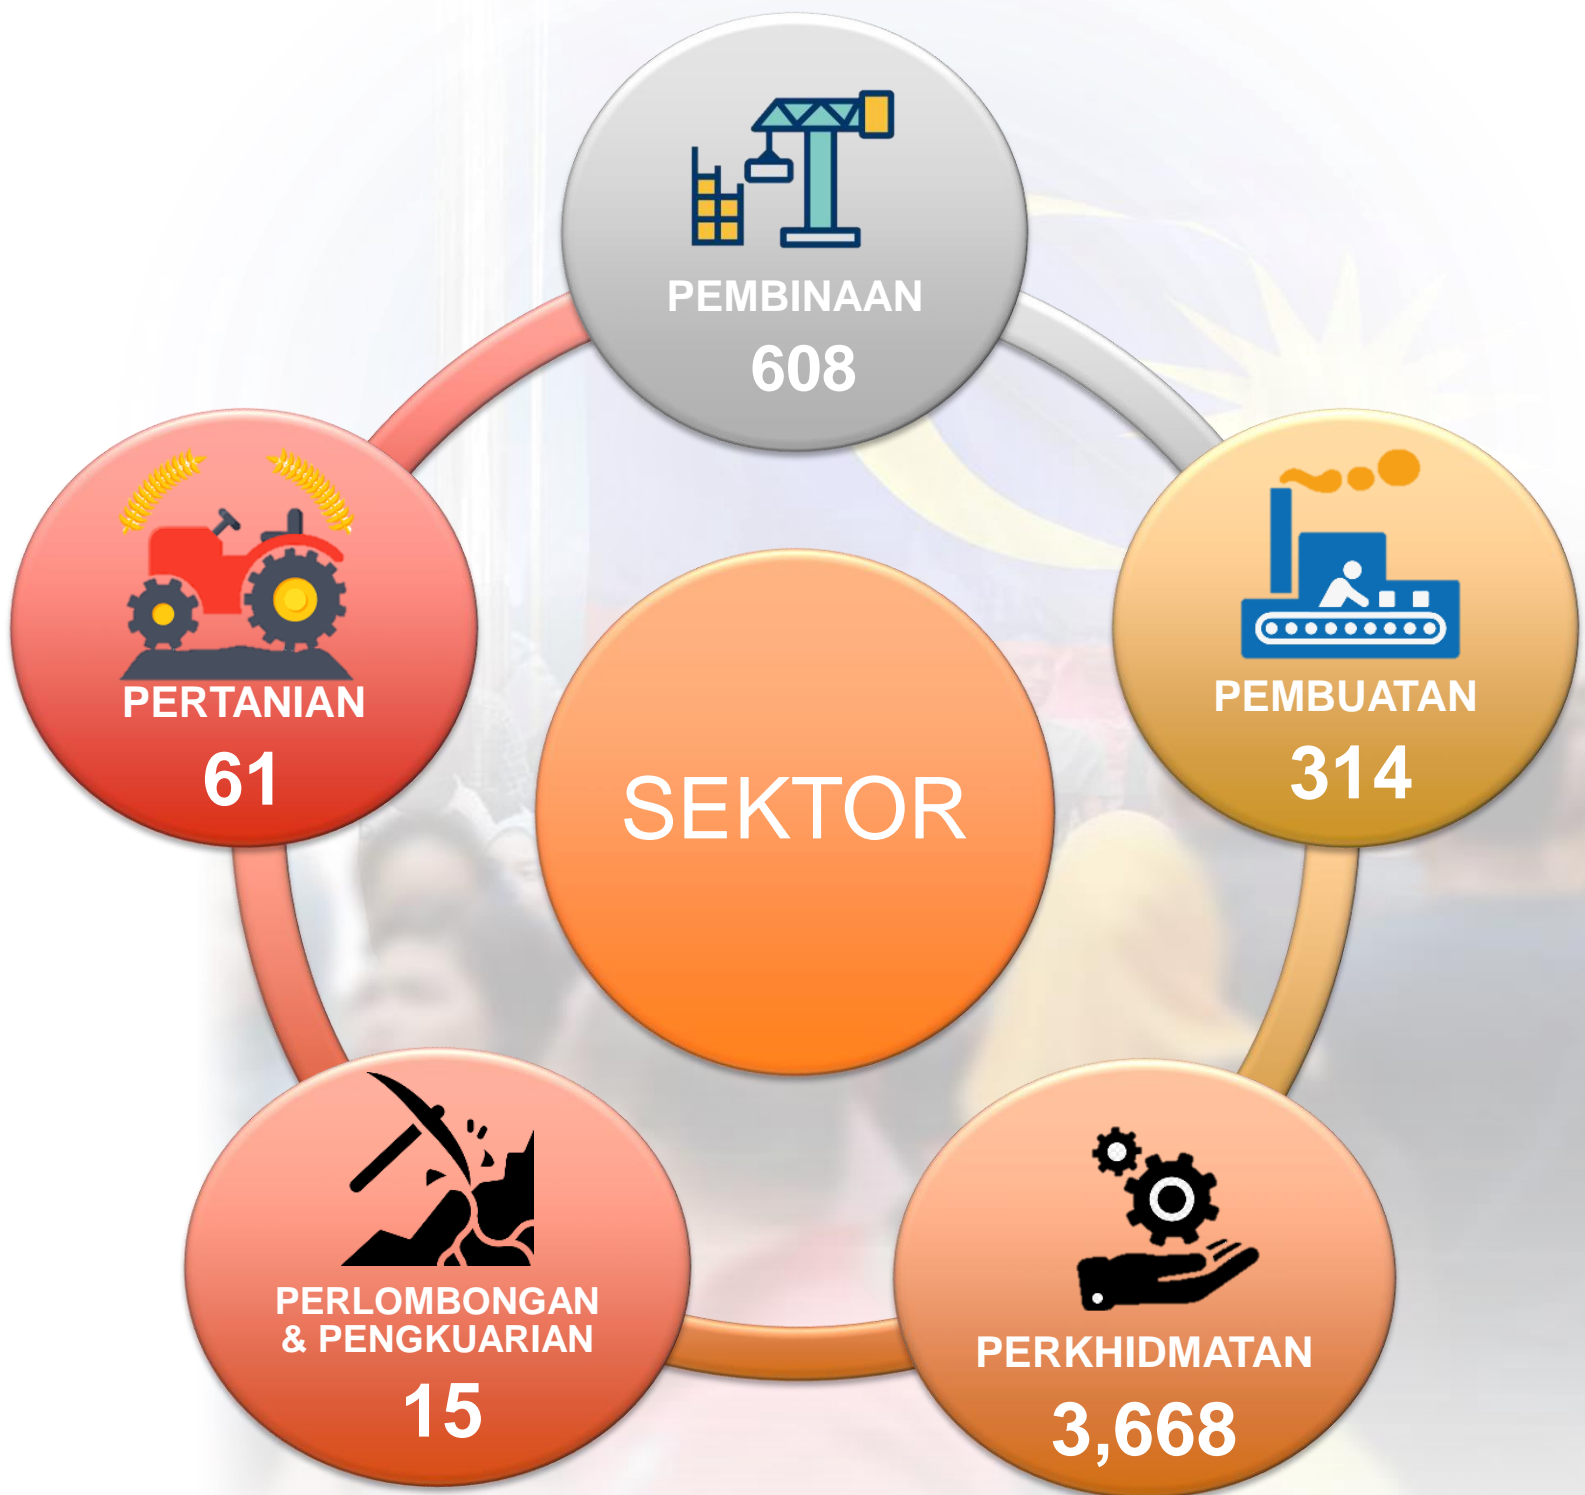

BANJIR TAHUN 2023 sehingga Disember 2023

Sumber: <https://www.kosmo.com.my/2023/12/26/hulu-dungun-bergelap-pencawang-tnb-ditenggelami-banjir/>

Pada 26 Disember 2023, beberapa perkampungan di Hulu Dungun terputus bekalan elektrik dan liputan telekomunikasi akibat ditenggelami air sejak awal pagi.

Sumber: https://publicinfobanjir.water.gov.my/wl-graph/?stationid=2130001_&datefrom=27/02/2023%2012:00&dateto=05/03/2023%2012:00&ymin=&ymax=&xfreq=6&datafreq=15

➤ Sejumlah 32 PPS beroperasi bagi menempatkan mangsa banjir di Dungun sehingga 27 Disember 2023 adalah seperti berikut:

RUMAH IBADAT

52 MASJID

2 TOKONG

0 KUIL

4 GEREJA

KESIHATAN

1 HOSPITAL
KERAJAAN

47 KLINIK
KERAJAAN

KESELAMATAN

1 IPD
6 BALAI POLIS

3 BALAI BOMBA

PENDIDIKAN

48 SEKOLAH
RENDAH
24 SEKOLAH
MENENGAH

BILANGAN PREMIS PERNIAGAAN MENGIKUT SEKTOR, DUNGUN

PORTAL DAN DASHBOARD DOSM : MEDIUM SEBARAN STATISTIK

MyCenDash