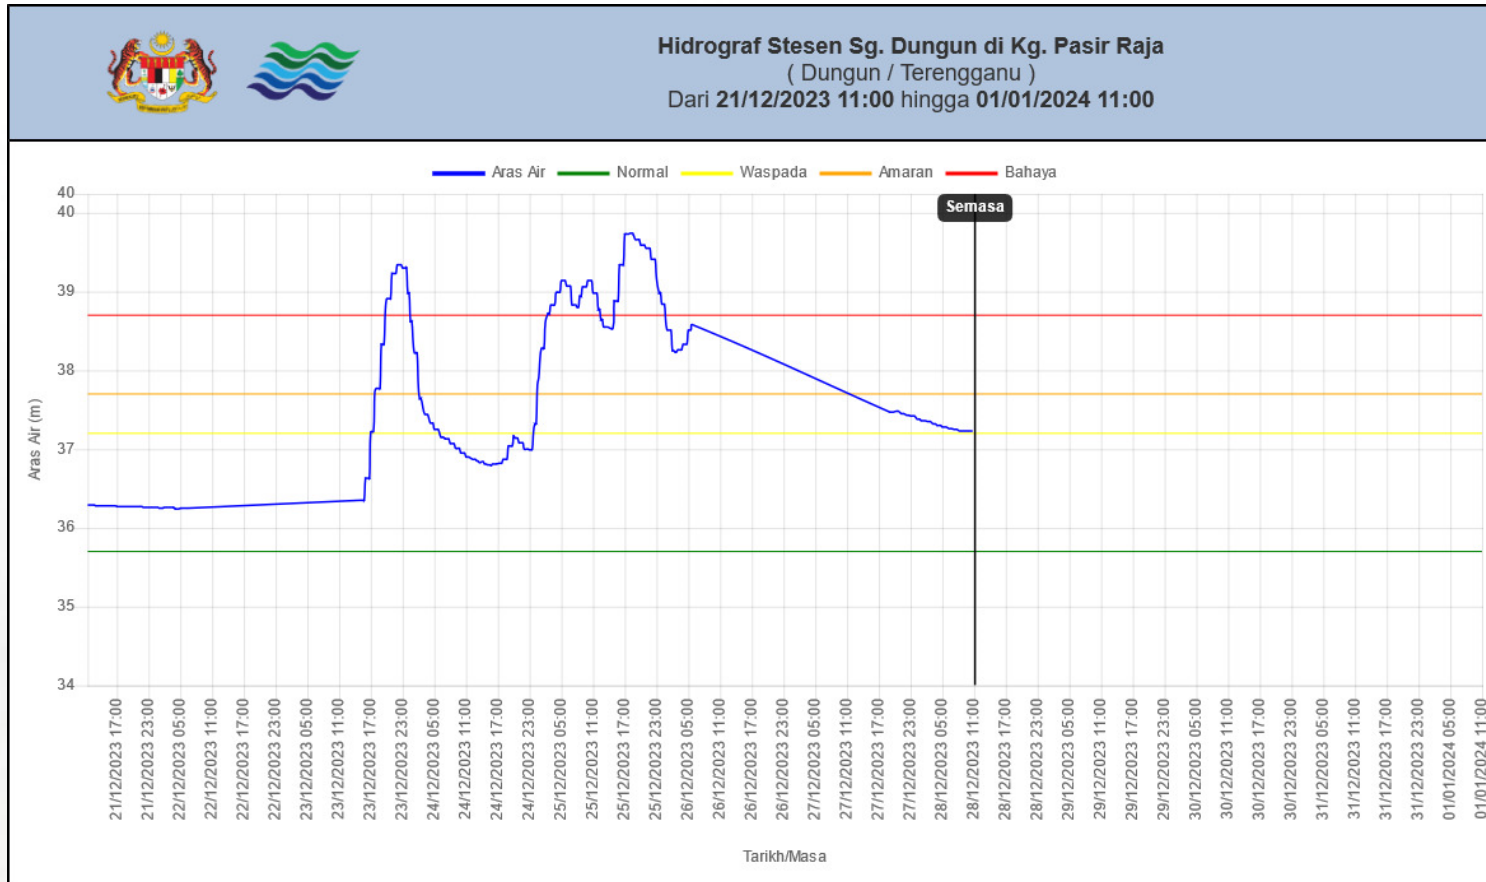

Sumber: <https://www.hmetro.com.my/mutakhir/2022/12/916323/hulu-terengganu-dungun-pula-banjir>

Jumlah mangsa banjir meningkat kepada 47 mangsa yang dipindahkan ke empat Pusat Pemindahan Sementara (PPS).

BANJIR TAHUN 2021

Sumber: <https://www.melakahariini.my/dungun-kembali-banjir/>

Pada tahun 2021, berlaku banjir yang menyebabkan seramai 156 mangsa daripada 49 keluarga ditempatkan di PPS Dewan Orang Ramai Kampung Pasir Raja dan Dewan Serba Guna Kampung Shukor.

BANJIR TAHUN 2023 sehingga Disember 2023

Sumber: <https://www.kosmo.com.my/2023/12/26/hulu-dungun-bergelap-pencawang-tnb-ditenggelami-banjir/>

Pada 26 Disember 2023, beberapa perkampungan di Hulu Dungun terputus bekalan elektrik dan liputan telekomunikasi akibat ditenggelami air sejak awal pagi.

Paparan hidrograf menunjukkan paras air stesen Sg. Dungun di Kg. Pasir Raja, Dungun telah menurun bermula 26 Disember 2023 sehingga 28 Disember 2023.

Paparan hidrograf menunjukkan paras air stesen Sg. Dungun di Jambatan Jerangau, Dungun telah melebihi paras bahaya pada 25 Disember 2023 sehingga 28 Disember 2023.