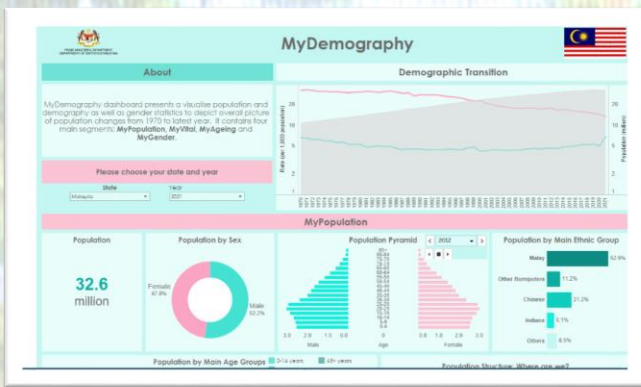

MyDemography