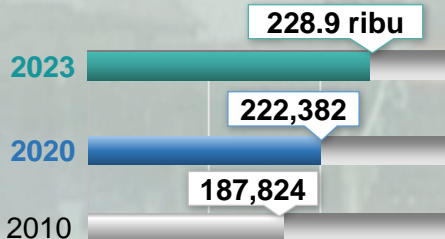

BENCANA BANJIR

KOTA TINGGI : FAKTA DAN ANGKA

01 LATAR BELAKANG

- Daerah Kota Tinggi terletak di selatan Semenanjung Malaysia dan merupakan daerah yang terbesar di negeri Johor dengan keluasan 3,488.7 km persegi.
- Daerah ini memiliki 7 buah mukim serta menempatkan lebih 200,000 penduduk yang menetap di 26 buah kampung induk tradisional, 117 buah kampung rangkaian, 29 buah kawasan penempatan Felda dan 5 buah kawasan penempatan baru KEJORA.

02 DEMOGRAFI PENDUDUK

- Kota Tinggi mempunyai dua Pihak Berkuasa Tempatan iaitu Majlis Daerah Kota Tinggi dan Majlis Perbandaran Pengerang.

Sumber: <https://ptj.johor.gov.my/pejabat-tanah-kota-tinggi/profil-daerah-kota-tinggi/>

PENDUDUK

TEMPAT KEDIAMAN

ISI RUMAH

UMUR

UMUR

UMUR

1

Sumber: 1. Penemuan Utama Banci Penduduk dan Perumahan Malaysia 2020 Daerah Pentadbiran Kota Tinggi.
2. Anggaran Penduduk Semasa Daerah Pentadbiran, 2023.