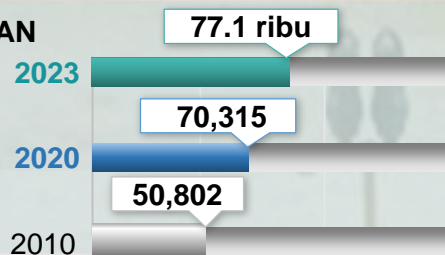

BENCANA BANJIR

KOTA TINGGI : FAKTA DAN ANGKA

01 LATAR BELAKANG

- Daerah Kota Tinggi terletak di selatan Semenanjung Malaysia dan merupakan daerah yang terbesar di negeri Johor dengan keluasan 3,488.7 km persegi.
- Daerah ini memiliki 7 buah mukim serta menempatkan lebih 200,000 penduduk yang menetap di 26 buah kampung induk tradisional, 117 buah kampung rangkaian, 29 buah kawasan penempatan Felda dan 5 buah kawasan penempatan baru KEJORA.

02 DEMOGRAFI PENDUDUK

- Kota Tinggi mempunyai dua Pihak Berkuasa Tempatan iaitu Majlis Daerah Kota Tinggi dan Majlis Perbandaran Pengerang.

Sumber: <https://ptj.johor.gov.my/pejabat-tanah-kota-tinggi/profil-daerah-kota-tinggi/>

PENDUDUK

TEMPAT KEDIAMAN

ISI RUMAH

UMUR

UMUR

UMUR

1

Sumber: 1. Penemuan Utama Banci Penduduk dan Perumahan Malaysia 2020 Daerah Pentadbiran Kota Tinggi.
2. Anggaran Penduduk Semasa Daerah Pentadbiran, 2023.