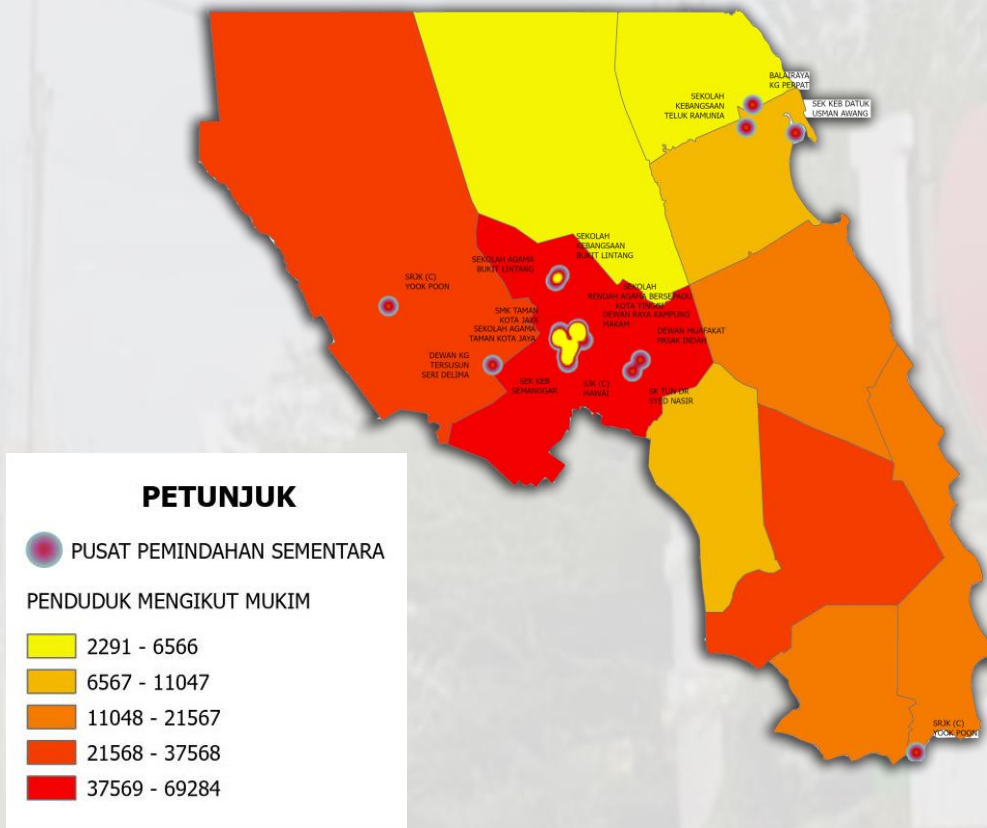

05 BANJIR 2024

➤ Sejumlah 26 PPS beroperasi bagi menempatkan mangsa banjir di Kota Tinggi sehingga 8 Januari 2024 adalah seperti berikut:

PETA TABURAN PENDUDUK MENGIKUT MUKIM / BANDAR / PEKAN DAN HOTSPOT PPS