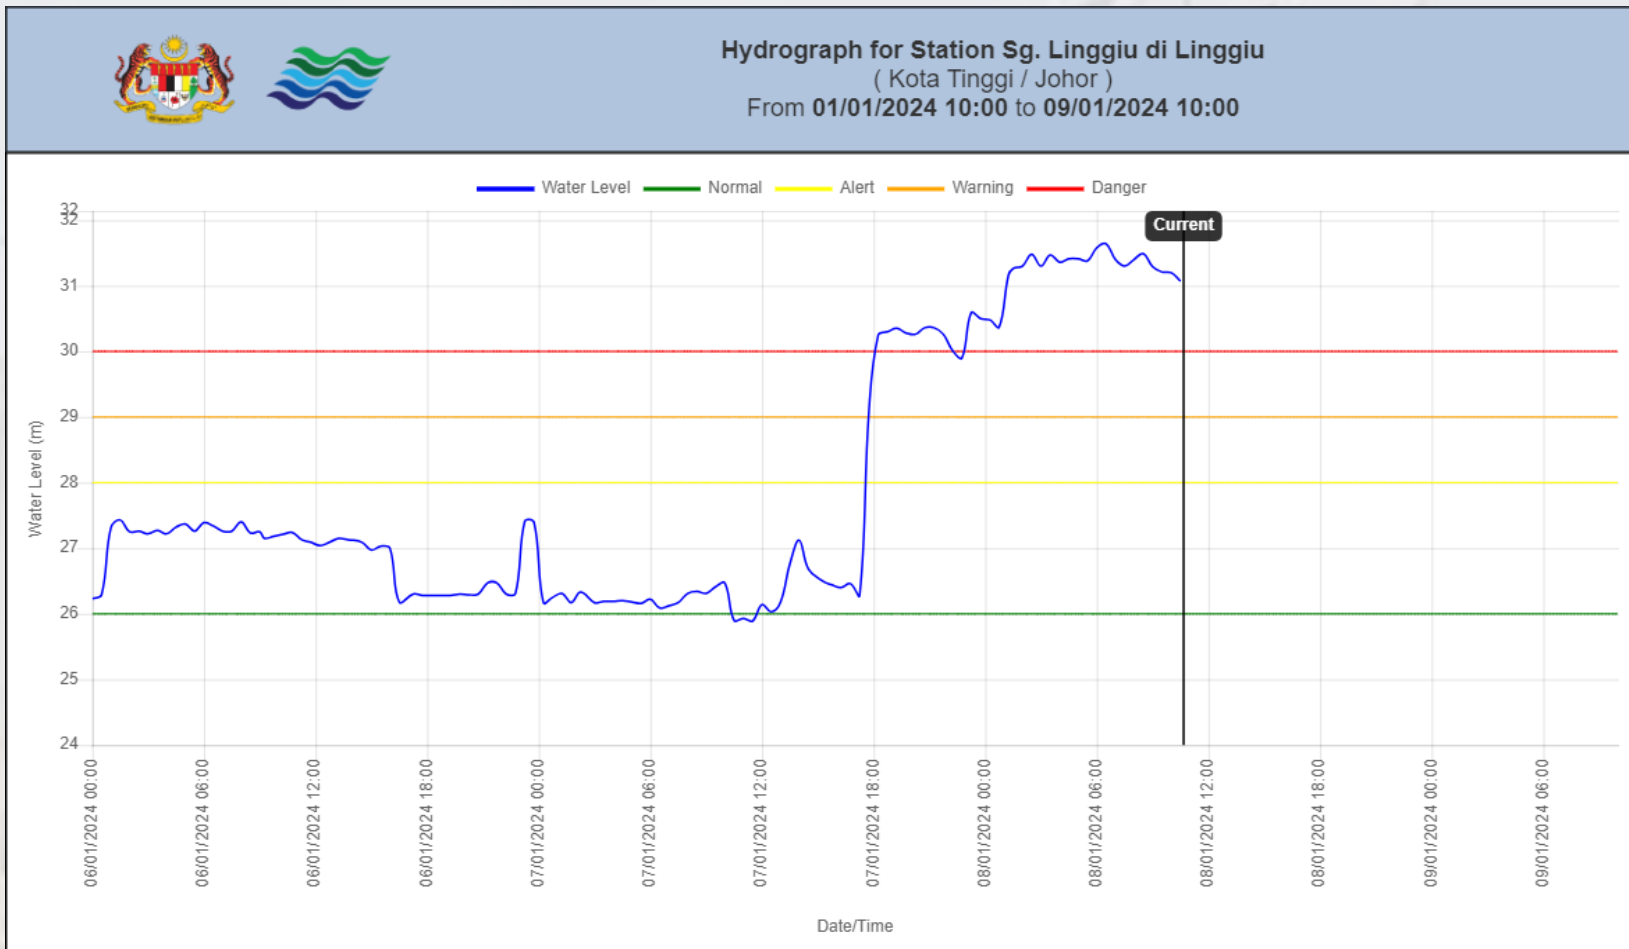

Johor telah dilanda banjir pada 18 Disember 2006 yang telah menenggelamkan hampir keseluruhan bandar Kota Tinggi. Taufan Utor dikatakan merupakan punca hujan luar biasa ini.

BANJIR TAHUN 2023

Sumber : <https://www.bharian.com.my/berita/nasional/2023/03/1071358/banjir-di-kota-tinggi-semakin-buruk>

Sehingga 02 Mac 2023, seramai 2,921 mangsa daripada 773 keluarga dipindahkan di 18 PPS.

BANJIR TAHUN 2022

Sumber: <https://www.sinarharian.com.my/article/181231/edisi/rumah-sering-banjir-penduduk-kumpul-duit-bina-longkang/>

Kota Tinggi menjadi daerah terbaharu dilanda banjir kilat selepas Segamat menyebabkan beberapa buah rumah dinaiki air mencecah paras lutut akibat limpahan air Sungai Muar.

BANJIR TAHUN 2024 sehingga 8 Januari 2024

Sumber: <https://m.malaysiakini.com/news/692420>

Sehingga 8 Januari 2024, Kota Tinggi mencatatkan mangsa banjir tertinggi dengan 4,257 orang daripada 783 keluarga yang berlindung di 26 PPS.

Paparan hidrograf menunjukkan paras air stesen Sg. Linggiu di Linggiu, Kota Tinggi telah meningkat kepada paras bahaya pada 7 Januari 2024 sehingga 8 Januari 2024.