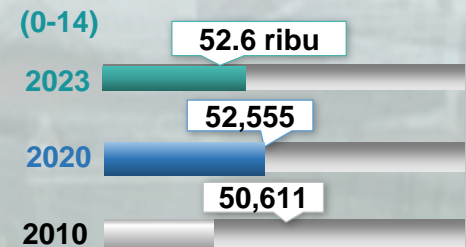

BENCANA BANJIR

KOTA TINGGI : FAKTA DAN ANGKA

01 LATAR BELAKANG

- Daerah Kota Tinggi terletak di selatan Semenanjung Malaysia dan merupakan daerah yang terbesar di negeri Johor dengan keluasan 3,488.7 km persegi.
- Daerah ini memiliki 7 buah mukim serta menempatkan lebih 200,000 penduduk yang menetap di 26 buah kampung induk tradisional, 117 buah kampung rangkaian, 29 buah kawasan penempatan Felda dan 5 buah kawasan penempatan baru KEJORA.

PENDUDUK

TEMPAT KEDIAMAN

ISI RUMAH

UMUR

UMUR

UMUR

1

Sumber: 1. Penemuan Utama Banci Penduduk dan Perumahan Malaysia 2020 Daerah Pentadbiran Kota Tinggi.
2. Anggaran Penduduk Semasa Daerah Pentadbiran, 2023.

KRONOLOGI BANJIR BESAR

BANJIR BESAR 2006

Sumber: https://www.facebook.com/SayaOrangJohor/posts/peristiwa-banjir-besar-kota-tinggi-pada-18-19-disember-2006-sehingga-16-januari-1051143301704392/?locale=ms_MY

Johor telah dilanda banjir pada 18 Disember 2006 yang telah menenggelamkan hampir keseluruhan bandar Kota Tinggi. Taufan Utor dikatakan merupakan punca hujan luar biasa ini.

BANJIR TAHUN 2023

Sumber : <https://www.bharian.com.my/berita/nasional/2023/03/1071358/banjir-di-kota-tinggi-semakin-buruk>