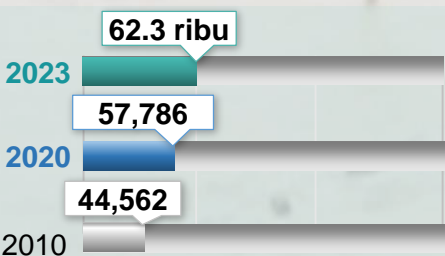

BENCANA BANJIR

KOTA TINGGI : FAKTA DAN ANGKA

01 LATAR BELAKANG

- Daerah Kota Tinggi terletak di selatan Semenanjung Malaysia dan merupakan daerah yang terbesar di negeri Johor dengan keluasan 3,488.7 km persegi.
- Daerah ini memiliki 7 buah mukim serta menempatkan lebih 200,000 penduduk yang menetap di 26 buah kampung induk tradisional, 117 buah kampung rangkaian, 29 buah kawasan penempatan Felda dan 5 buah kawasan penempatan baru KEJORA.

02 DEMOGRAFI PENDUDUK

- Kota Tinggi mempunyai dua Pihak Berkuasa Tempatan iaitu Majlis Daerah Kota Tinggi dan Majlis Perbandaran Pengerang.

Sumber: <https://ptj.johor.gov.my/pejabat-tanah-kota-tinggi/profil-daerah-kota-tinggi/>

PENDUDUK

TEMPAT KEDIAMAN

ISI RUMAH

UMUR

UMUR

UMUR

1

Sumber: 1. Penemuan Utama Banci Penduduk dan Perumahan Malaysia 2020 Daerah Pentadbiran Kota Tinggi.
2. Anggaran Penduduk Semasa Daerah Pentadbiran, 2023.

KRONOLOGI BANJIR BESAR

BANJIR BESAR 2006

Sumber: https://www.facebook.com/SayaOrangJohor/posts/peristiwa-banjir-besar-kota-tinggi-pada-18-19-disember-2006-sehingga-16-januari-1051143301704392/?locale=ms_MY