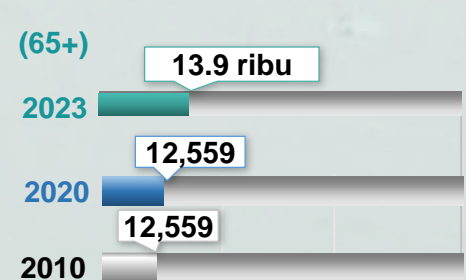

BENCANA BANJIR

KOTA TINGGI : FAKTA DAN ANGKA

01 LATAR BELAKANG

- Daerah Kota Tinggi terletak di selatan Semenanjung Malaysia dan merupakan daerah yang terbesar di negeri Johor dengan keluasan 3,488.7 km persegi.
- Daerah ini memiliki 7 buah mukim serta menempatkan lebih 200,000 penduduk yang menetap di 26 buah kampung induk tradisional, 117 buah kampung rangkaian, 29 buah kawasan penempatan Felda dan 5 buah kawasan penempatan baru KEJORA.

02 DEMOGRAFI PENDUDUK

- Kota Tinggi mempunyai dua Pihak Berkuasa Tempatan iaitu Majlis Daerah Kota Tinggi dan Majlis Perbandaran Pengerang.

Sumber: <https://ptj.johor.gov.my/pejabat-tanah-kota-tinggi/profil-daerah-kota-tinggi/>

PENDUDUK

TEMPAT KEDIAMAN

ISI RUMAH

UMUR

UMUR

UMUR

1

Sumber: 1. Penemuan Utama Banci Penduduk dan Perumahan Malaysia 2020 Daerah Pentadbiran Kota Tinggi.
2. Anggaran Penduduk Semasa Daerah Pentadbiran, 2023.

KRONOLOGI BANJIR BESAR

BANJIR BESAR 2006

Sumber: https://www.facebook.com/SayaOrangJohor/posts/peristiwa-banjir-besar-kota-tinggi-pada-18-19-disember-2006-sehingga-16-januari-1051143301704392/?locale=ms_MY