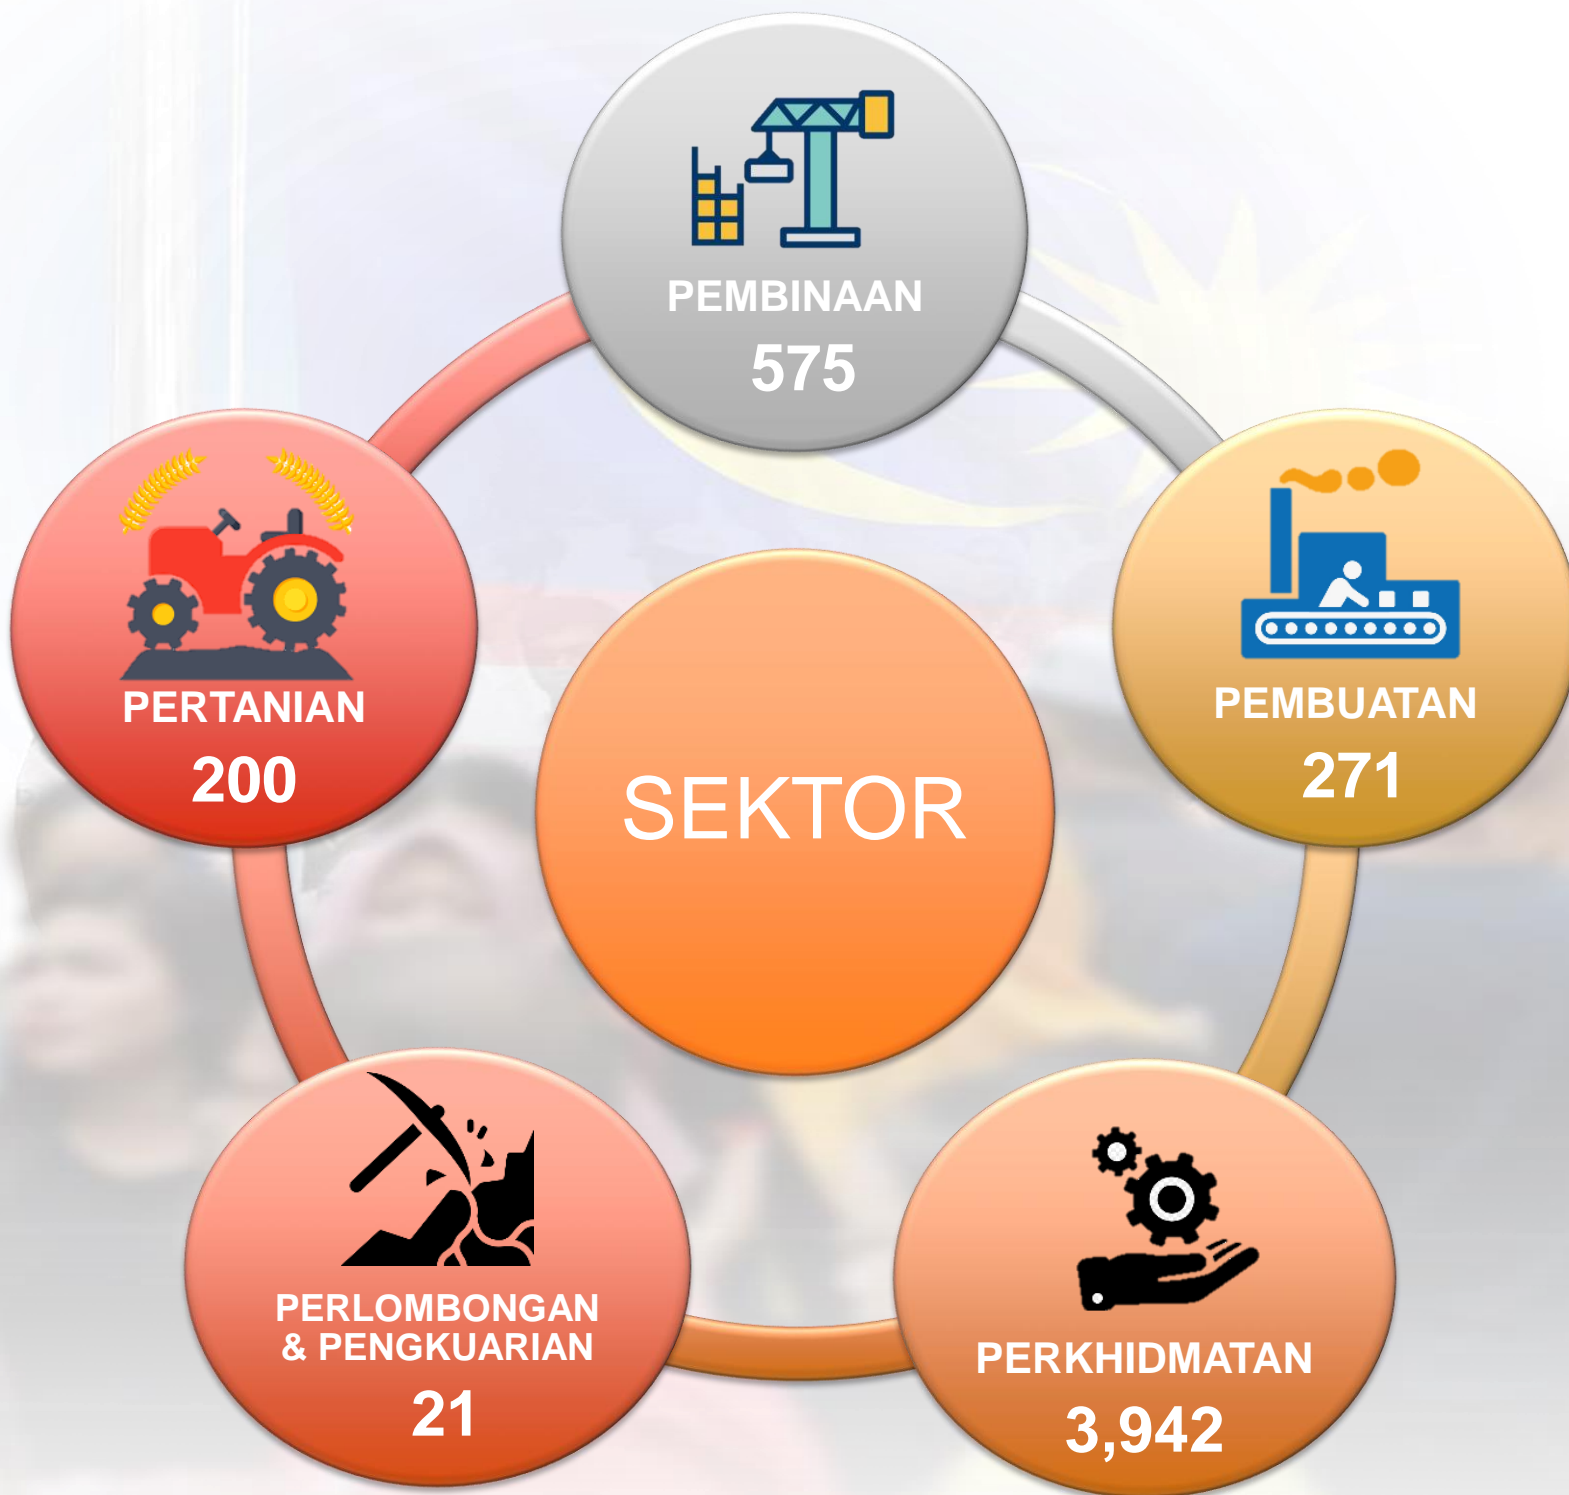

KRONOLOGI BANJIR BESAR

BANJIR BESAR 2006

Sumber: https://www.facebook.com/SayaOrangJohor/posts/peristiwa-banjir-besar-kota-tinggi-pada-18-19-disember-2006-sehingga-16-januari-1051143301704392/?locale=ms_MY

Johor telah dilanda banjir pada 18 Disember 2006 yang telah menenggelamkan hampir keseluruhan bandar Kota Tinggi. Taufan Utor dikatakan merupakan punca hujan luar biasa ini.

BANJIR TAHUN 2023

Sumber : <https://www.bharian.com.my/berita/nasional/2023/03/1071358/banjir-di-kota-tinggi-semakin-buruk>

RUMAH IBADAT

36 MASJID

14 TOKONG

5 KUIL

3 GEREJA

KESIHATAN

1 HOSPITAL
KERAJAAN

43 KLINIK
KERAJAAN

KESELAMATAN

1 IPD
13 BALAI POLIS

5 BALAI BOMBA

PENDIDIKAN

83 SEKOLAH
RENDAH
27 SEKOLAH
MENENGAH

Sumber : My Local Stats 2022, Kota Tinggi, Johor

BILANGAN PREMIS PERNIAGAAN MENGIKUT SEKTOR, KOTA TINGGI

Sumber : MSBR26122023