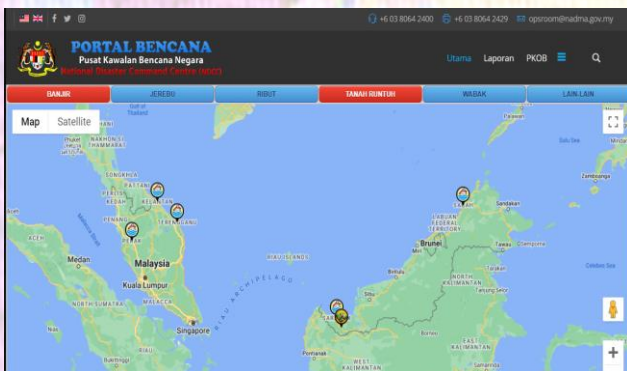

Portal Bencana NADMA