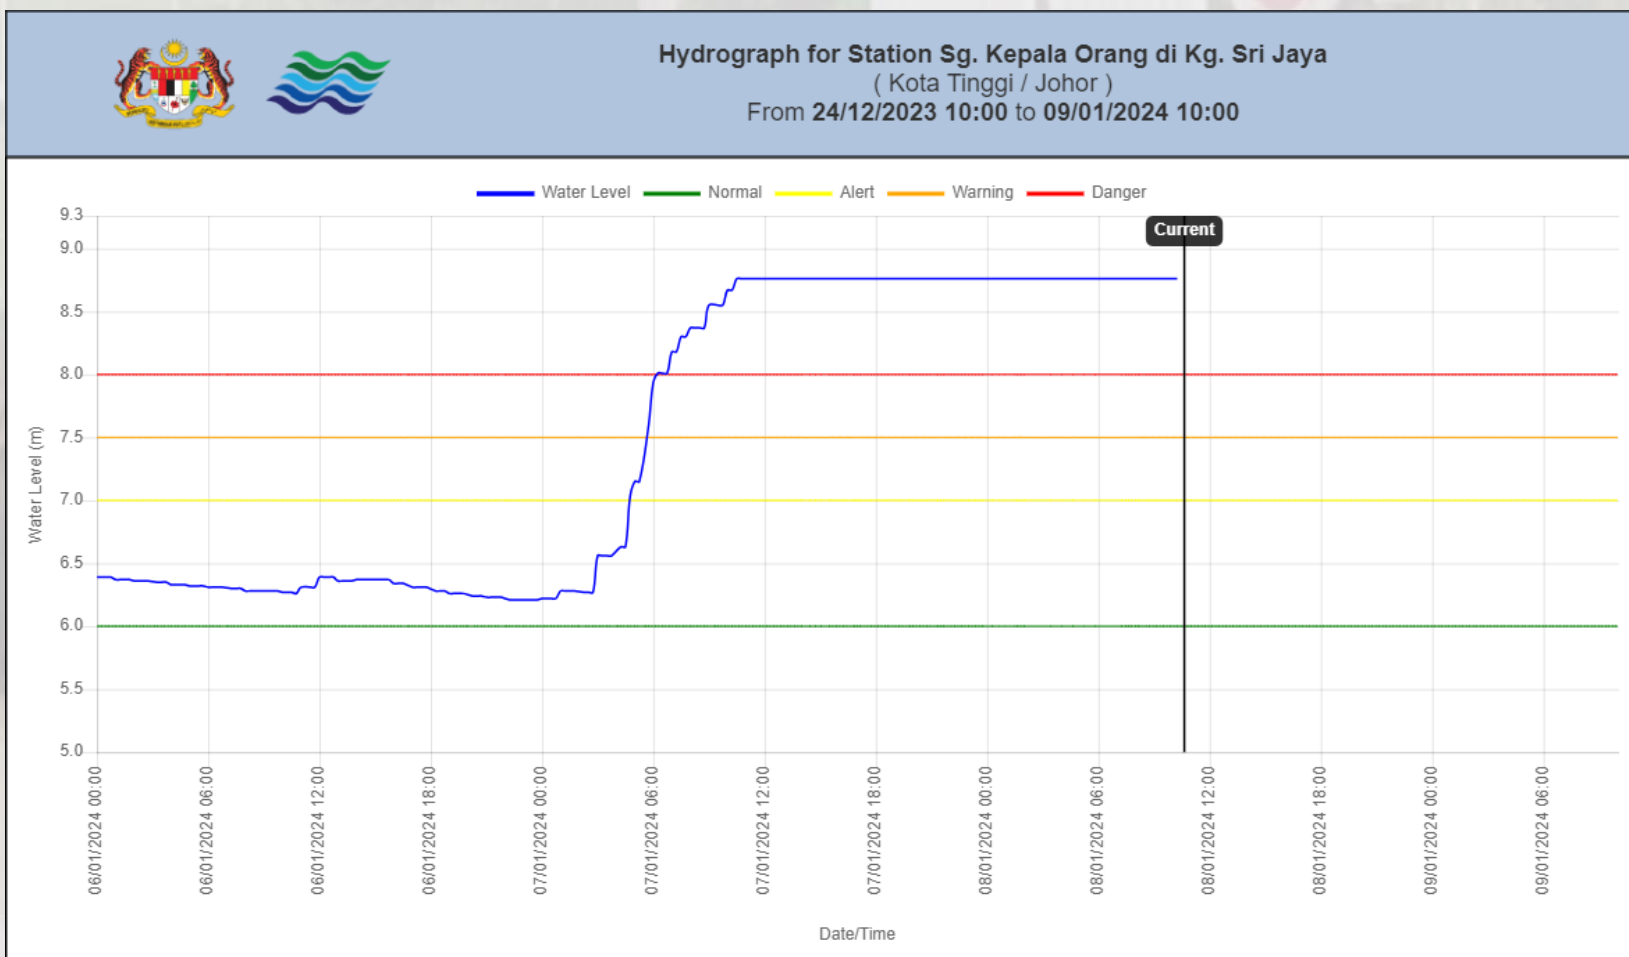

Johor telah dilanda banjir pada 18 Disember 2006 yang telah menenggelamkan hampir keseluruhan bandar Kota Tinggi. Taufan Utor dikatakan merupakan punca hujan luar biasa ini.

BANJIR TAHUN 2023

Sumber : <https://www.bharian.com.my/berita/nasional/2023/03/1071358/banjir-di-kota-tinggi-semakin-buruk>

Kota Tinggi menjadi daerah terbaharu dilanda banjir kilat selepas Segamat menyebabkan beberapa buah rumah dinaiki air mencecah paras lutut akibat limpahan air Sungai Muar.

BANJIR TAHUN 2024 sehingga 8 Januari 2024

Sumber: <https://m.malaysiakini.com/news/692420>

Sehingga 8 Januari 2024, Kota Tinggi mencatatkan mangsa banjir tertinggi dengan 4,257 orang daripada 783 keluarga yang berlindung di 26 PPS.

Paparan hidrograf menunjukkan paras air stesen Sg. Linggiu di Linggiu, Kota Tinggi telah meningkat kepada paras bahaya pada 7 Januari 2024 sehingga 8 Januari 2024.

Paparan hidrograf menunjukkan paras air stesen Sg. Kepala Orang di Kg. Sri Jaya, Kota Tinggi telah meningkat kepada paras bahaya pada 7 Januari 2024 sehingga 8 Januari 2024.

05 BANJIR 2024

➤ Sejumlah 26 PPS beroperasi bagi menempatkan mangsa banjir di Kota Tinggi sehingga 8 Januari 2024 adalah seperti berikut: