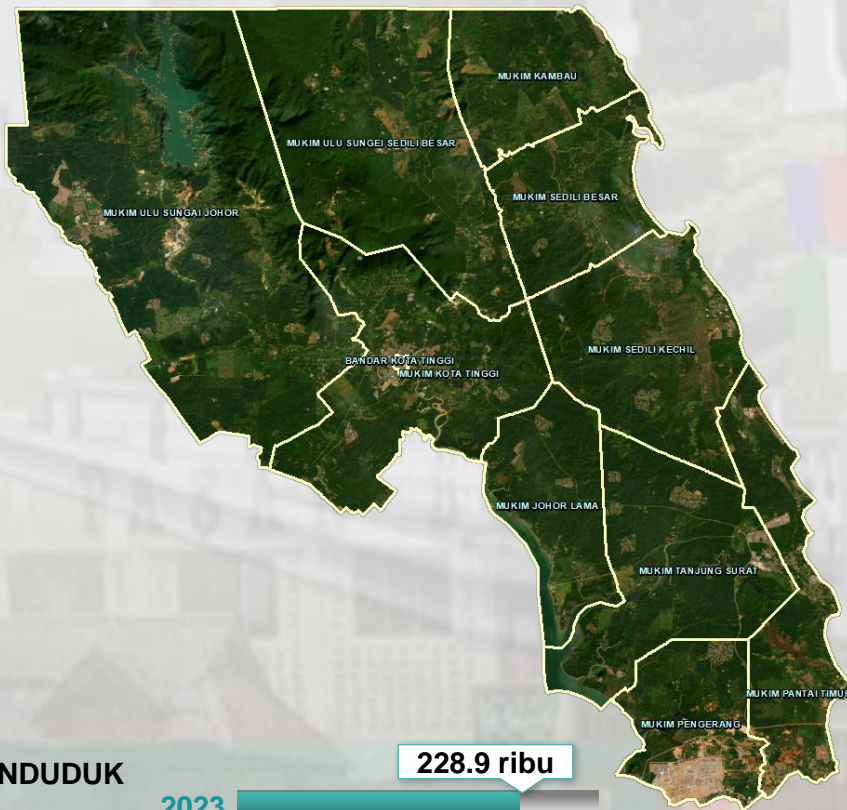

BENCANA BANJIR

KOTA TINGGI : FAKTA DAN ANGKA

01 LATAR BELAKANG

- Daerah Kota Tinggi terletak di selatan Semenanjung Malaysia dan merupakan daerah yang terbesar di negeri Johor dengan keluasan 3,488.7 km persegi.
- Daerah ini memiliki 7 buah mukim serta menempatkan lebih 200,000 penduduk yang menetap di 26 buah kampung induk tradisional, 117 buah kampung rangkaian, 29 buah kawasan penempatan Felda dan 5 buah kawasan penempatan baru KEJORA.

02 DEMOGRAFI PENDUDUK

- Kota Tinggi mempunyai dua Pihak Berkuasa Tempatan iaitu Majlis Daerah Kota Tinggi dan Majlis Perbandaran Pengerang.

Sumber: <https://ptj.johor.gov.my/pejabat-tanah-kota-tinggi/profil-daerah-kota-tinggi/>

PENDUDUK

TEMPAT KEDIAMAN

ISI RUMAH

UMUR

UMUR

UMUR

1

Sumber: 1. Penemuan Utama Banci Penduduk dan Perumahan Malaysia 2020 Daerah Pentadbiran Kota Tinggi.
2. Anggaran Penduduk Semasa Daerah Pentadbiran, 2023.

Johor telah dilanda banjir pada 18 Disember 2006 yang telah menenggelamkan hampir keseluruhan bandar Kota Tinggi. Taufan Utor dikatakan merupakan punca hujan luar biasa ini.

BANJIR TAHUN 2023

Sumber : <https://www.bharian.com.my/berita/nasional/2023/03/1071358/banjir-di-kota-tinggi-semakin-buruk>