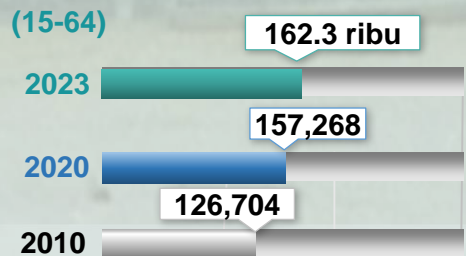

BENCANA BANJIR

KOTA TINGGI : FAKTA DAN ANGKA

01 LATAR BELAKANG

- Daerah Kota Tinggi terletak di selatan Semenanjung Malaysia dan merupakan daerah yang terbesar di negeri Johor dengan keluasan 3,488.7 km persegi.
- Daerah ini memiliki 7 buah mukim serta menempatkan lebih 200,000 penduduk yang menetap di 26 buah kampung induk tradisional, 117 buah kampung rangkaian, 29 buah kawasan penempatan Felda dan 5 buah kawasan penempatan baru KEJORA.

PENDUDUK

TEMPAT KEDIAMAN

ISI RUMAH

UMUR

UMUR

UMUR

1

Sumber: 1. Penemuan Utama Banci Penduduk dan Perumahan Malaysia 2020 Daerah Pentadbiran Kota Tinggi.
2. Anggaran Penduduk Semasa Daerah Pentadbiran, 2023.

KRONOLOGI BANJIR BESAR

BANJIR BESAR 2006

Sumber: https://www.facebook.com/SayaOrangJohor/posts/peristiwa-banjir-besar-kota-tinggi-pada-18-19-disember-2006-sehingga-16-januari-1051143301704392/?locale=ms_MY

Johor telah dilanda banjir pada 18 Disember 2006 yang telah menenggelamkan hampir keseluruhan bandar Kota Tinggi. Taufan Utor dikatakan merupakan punca hujan luar biasa ini.

BANJIR TAHUN 2023

Sumber : <https://www.bharian.com.my/berita/nasional/2023/03/1071358/banjir-di-kota-tinggi-semakin-buruk>