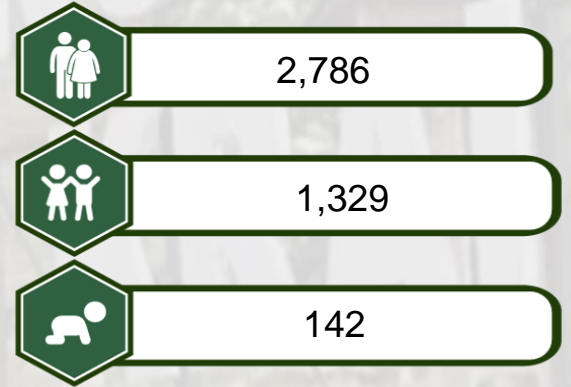

Bilangan Mangsa di PPS

Sumber: <https://infobencanajkmv2.jkm.gov.my/portal/index>
Data sehingga 8 Januari 2024

Senarai Pusat Pemindahan Sementara (PPS)

DAERAH KOTA TINGGI	
SEKOLAH	DEWAN
• PPS SEK KEB SG TELOR	• DEWAN KG TERSUSUN DERI DELIMA
• PPS SEK KEB GEMBUT	• DEWAN RAYA TAMAN KOTA JAYA
• PPS SEK KEB TELUK RAMUNIA	• DEWAN MUAFKAT PASAK INDAH
• PPS SEK KEB SEMANGGAR	• DEWAN ARENA SEGITIGA
• PPS SEK AGAMA DESA MAHKOTA RANTAU PANJANG	• DEWAN SERBAGUNA KOTA KECHIL
• PPS SRJK (C) YOOK POON	• DEWAN RAYA KAMPUNG MAKAM
• PPS SEK KEB BUKIT LINTANG	KOLEJ
• PPS SEK KEB TAMAN KOTA JAYA	• KOLEJ VOKASIONAL KOTA TINGGI
• PPS SJK (C) MAWAI	MADRASAH
• PPS SEK AGAMA TAMAN KOTA JAYA	• BALAIRAYA KG PERPAT
• PPS SJK (T) JALAN TAJUL	
• PPS SJKC NEW KOTA	
• PPS SEK RENDAH AGAMA BERSEPADU KOTA TINGGI	
• PPS SEK KEB LAKSAMANA	
• PPS SEK KEB DATUK USMAN AWANG	
• PPS SEK KEB TUN DR SYED NASIR	
• PPS SEK AGAMA BUKIT LINTANG	
• PPS SMK TAMAN KOTA JAYA	

Sumber: <https://infobencanajkmv2.jkm.gov.my/portal/index>